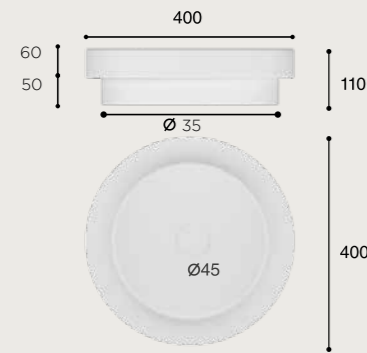

ONTARIO

BLANCO BRILLO

CARACTERÍSTICAS

Lavabo de semi-encastre. Sin rebosadero.
Porcelana blanca.

FONCTIONNALITÉS

Sans trop-plein.
Porcelaine blanche.
Finition brillant.

CÓDIGO / CODAGE

03.086.277 LAV.ONT