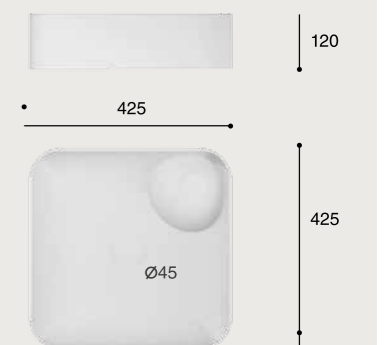

YELTES

BLANCO BRILLO

CARACTERÍSTICAS

Lavabo de sobre encimera. Sin rebosadero.
Porcelana blanca. Lleva agujero de grifo.

FONCTIONNALITÉS

Vasque à poser.
Avec trou pour le robinet.
Porcelaine blanche.
Finition brillant.