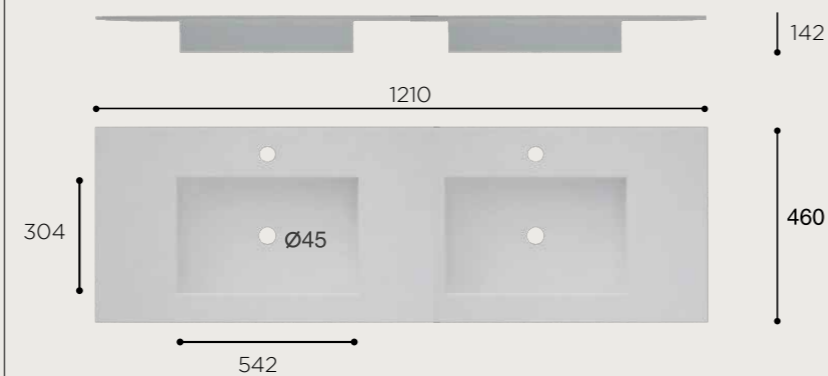

CÓDIGO / CODAGE

1210 DOBLE SENO

03.0240.277

HERA

MATE

CARACTERÍSTICAS

Lavabo de resin stone 1 seno. Incluye agujero de grifo.

FONCTIONNALITÉS

Lavabo a poser sur meuble. 1 vasque. resin stone matt.
Comprend un trou pour robinet et un trop-plein

CODIGO / CODAGE

610x460

03.0154.277

EGCH61x46

710x460

03.0160.277

EGCH71x46

810x460

03.0173.277

EGCH81x46

910x460

03.0179.277

EGCH91x46

1010x460

03.0187.277

EGCH101x46

1210x460

03.0215.277

EGCH121x46