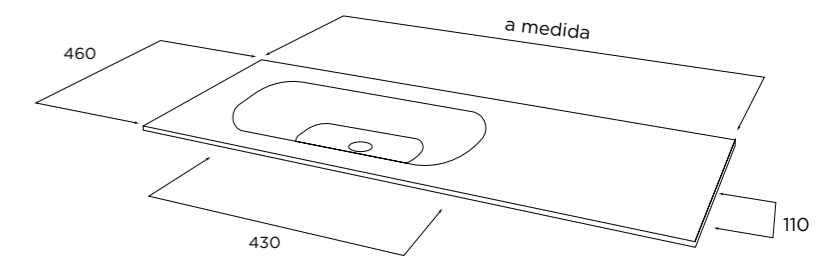

ACABADOS

TIBET

CENTRADO

DESPLAZADO

CODIFICACIÓN

CENTRADO

| MEDIDAS | 1 SENO | ENCIMERA CON FALDÓN | MEDIDA SENO |
|---------|-------------|---------------------|-------------|
| 81x46 | 03.0220.277 | 03.0409.227 | |
| 91x46 | 03.0285.277 | 03.0487.227 | |
| 101x46 | 03.0285.277 | 03.0498.227 | |
| 111x46 | 03.0315.277 | 03.0539.227 | |
| 121x46 | 03.0315.277 | 03.0550.227 | 43X99 |
| 131x46 | 03.0390.277 | 03.0638.227 | |
| 141x46 | 03.0390.277 | 03.0648.227 | |
| 151x46 | 03.0415.277 | 03.0685.227 | |
| 161x46 | 03.0415.277 | 03.0695.227 | |