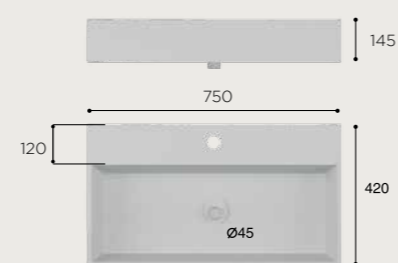

CÓDIGO / CODAGE

03.0101.277 LAV.YELTES

GEMINI 75

BLANCO BRILLO

CARACTERÍSTICAS

Lavabo de sobre encimera. Con rebosadero.
Porcelana blanca. Lleva agujero de grifo.

FONCTIONNALITÉS

Vasque à poser.
Avec trou pour le robinet
Avec trop-plein
Porcelaine blanche.
Finition brillant.