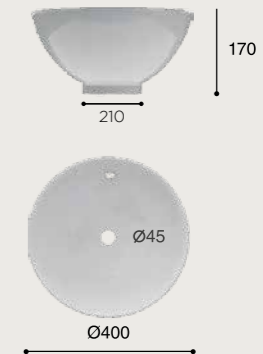

BOL

BLANCO BRILLO Y REBOSADERO

CARACTERÍSTICAS

Lavabo de sobre encimera. Con rebosadero.
Porcelana blanca.

FONCTIONNALITÉS

Lavabo à poser. Avec trop plein. Porcelaine
blanche.
Finition brillant.

CÓDIGO / CODAGE