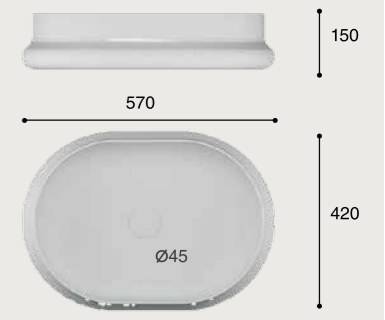

FONCTIONNALITÉS

Vasque à poser. Sans trop-plein. Porcelaine
blanche
Finition brillant.