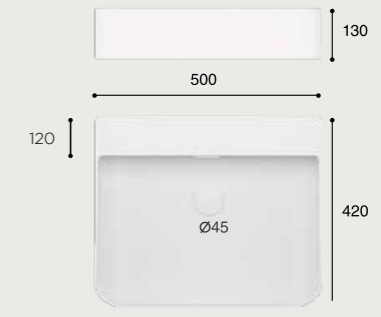

03.0113.277

LAV.ARA

SIL

BRILLO

CARACTERÍSTICAS

Lavabo de sobre encimera. Con rebosadero.
Porcelana blanca. Lleva agujero de grifo.

FONCTIONNALITÉS

Vasque à poser. Avec trop-plein.
Porcelaine blanche. Avec trou pour le robinet
Finition brillant.