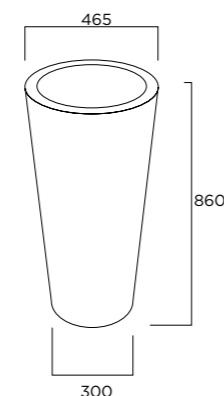

FONCTIONNALITÉS

Lavabo sur pied. Avec trop-plein. Surface solide acrylique. Produit sans trous d'installation. Demandez-les expressément si besoin

CDIFICACIÓN / CODAGE

03.0840.277 LSSONX