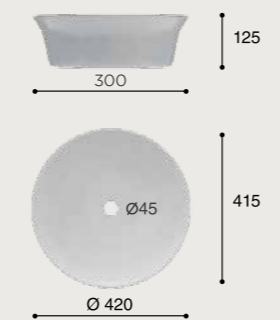

FONCTIONNALITÉS

Vasque à poser. Sans trop-plein.
Porcelaine blanche.
Finition brillant.

CÓDIGO / CODAGE

03.090.277

LAV.AJAX