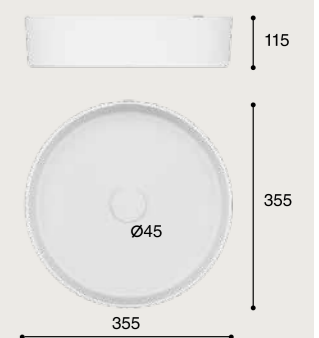

LAV.BOL.EXT

OSIRIS

BRILLO

CARACTERÍSTICAS

Lavabo de sobre encimera. Sin rebosadero.
Porcelana blanca.

FONCTIONNALITÉS

Vasque à poser. Sans trop-plein.
Porcelaine blanche.
Finition brillant.

CÓDIGO / CODAGE