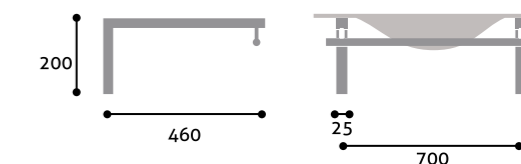

TABLERO DE MELAMINA BLANCA

745x405 03.040.277
945x405 03.046.277
1145x405 03.050.277

*El tono de este tablero podría ser ligeramente distinto al de la encimera superior.

* Le ton de ce dessus de meuble peut être légèrement différent de celui du plan de toilette supérieur.