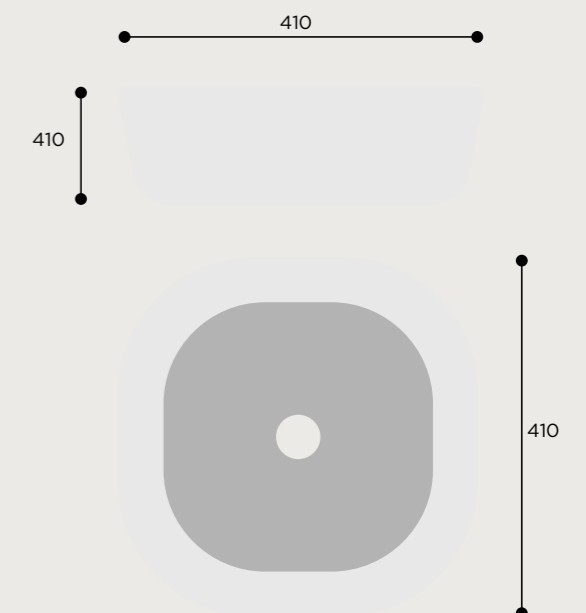

CÓDIGO / CODAGE

03.0190.277

LAV.TULIO