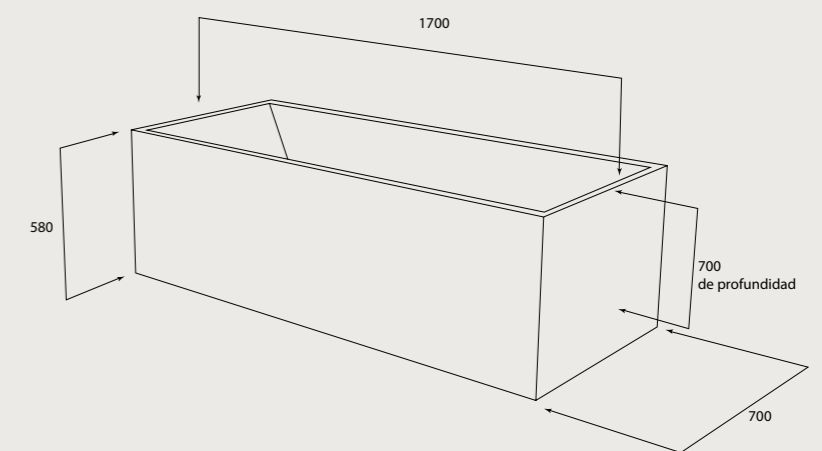

CÓDIGO / CODAGE

03.01250.277

BAD