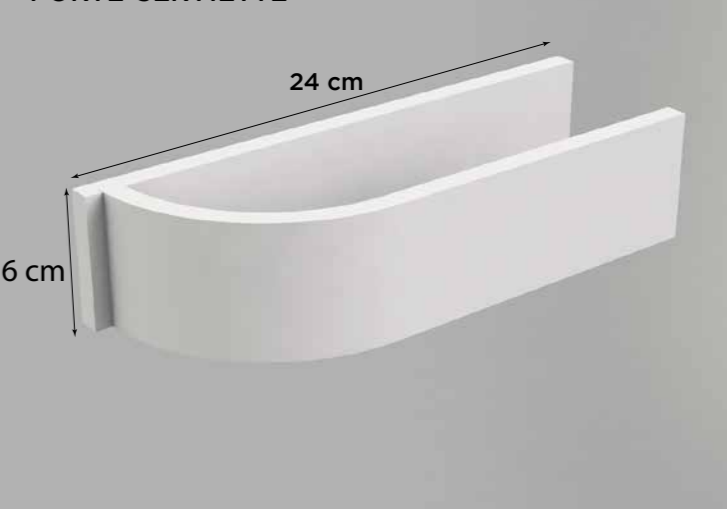

TOALLERO LAVABO
PORTE-SERVIETTE

TOALGRKR 03.039.227