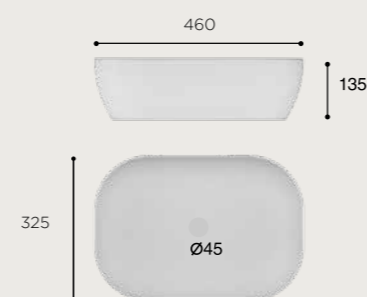

CÓDIGO / CODAGE

03.0136.277 LAV.ISEO

* ES POSIBLE QUE EL DIBUJO VARIE DE UN MODELO A OTRO.
*LES TEXTURES DE CES VASQUES PEUVENT VARIER