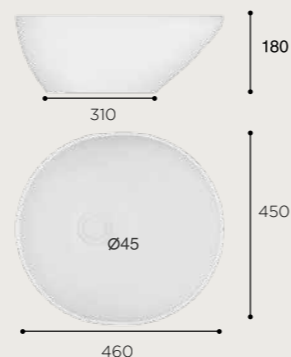

CÓDIGO / CODAGE

03.0112.277

LAV.SAJA