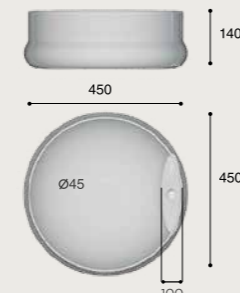

CÓDIGO / CODAGE

03.0113.277

LAV.ARA