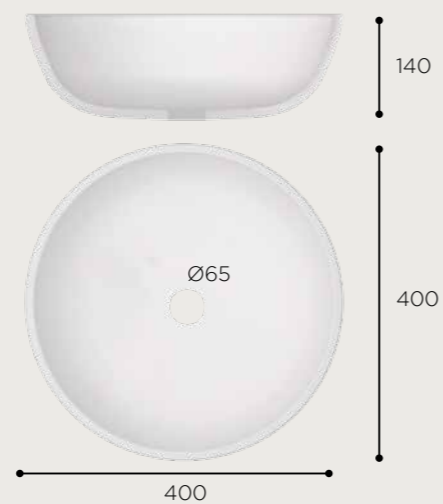

CÓDIGO / CODAGE

03.0235.277

LAV.ROGUN