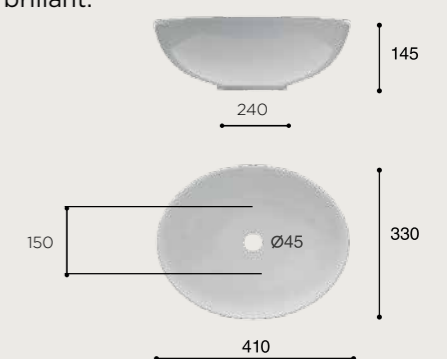

FONCTIONNALITÉS

Vasque à poser. Sans trop-plein.
Porcelaine blanche.
Finition brillant.