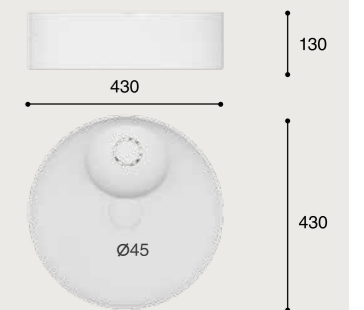

FONCTIONNALITÉS

Vasque à poser.
Avec trou pour le robinet
Porcelaine blanche.
Finition brillant.

CÓDIGO / CODAGE

03.0101.277 LAV.TERA