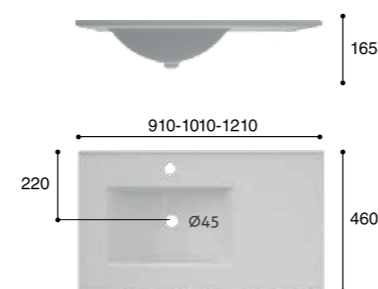

**THIN DESPLAZADO****CARACTERÍSTICAS**

Lavabo de sobre mueble.
Con rebosadero.
Porcelana blanca.

FONCTIONNALITÉS

Vasque à poser.
Avec trop-plein.
Porcelaine blanche.

MEDIDAS**REFERENCIA**

| | | |
|----------|----------|-------------|
| IZQ/DCHA | 810x460 | 03.095.277 |
| IZQ/DCHA | 910x460 | 03.0128.277 |
| IZQ/DCHA | 1010x460 | 03.0167.277 |
| IZQ/DCHA | 1210x460 | 03.0205.277 |