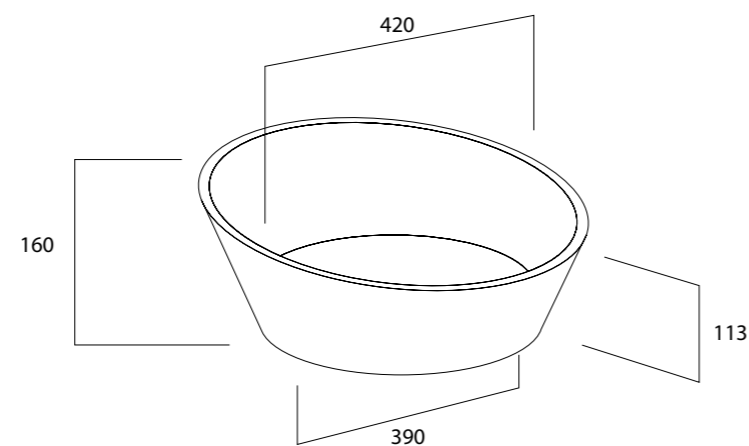

CARACTERÍSTICAS

Lavabo de sobre-encimera. Sin rebosadero. Solid surface.

FONCTIONNALITÉS

Vasqueà poser. Sans trop plein. Solid surface.

CODIFICACIÓN

03.0240.277

LAV.SOL.ARENA

MONACO SOLID