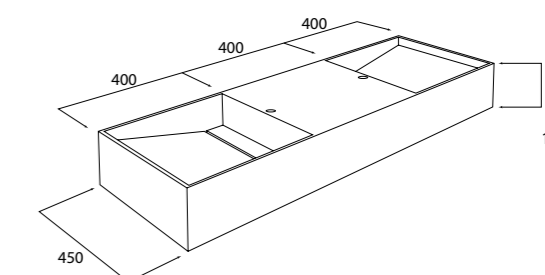

FONCTIONNALITÉS

Plan de toilette avec tablier. Sans trop-plein. Meubles en acrylique à surface solide. Kit de fixation inclus.

* Salvo que se indique lo contrario, ningún lavabo llevará agujero de grifo.

* Sauf indication contraire, aucune vasque n'aura de trou le robinet.