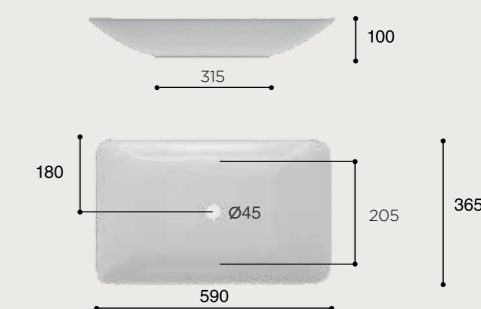

NOVA

BLANCO BRILLO

CARACTERÍSTICAS

Lavabo de sobre encimera. Sin rebosadero.
Porcelana blanca.

FONCTIONNALITÉS

Vasque à poser. Sans trop-plein.
Porcelaine blanche.
Finition brillant.

CÓDIGOS/CODAGE

03.0120.277 ENPNOVA