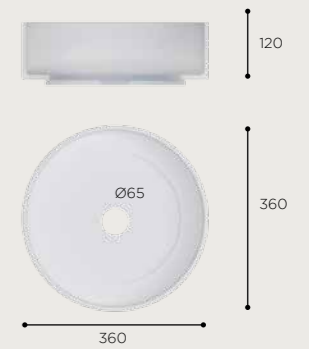

FONCTIONNALITÉS

Vasque à poser. Sans trop-plein.
Porcelaine blanche.
Finition brillant.

CÓDIGO / CODAGE

03.099.277 LAV.AGNES