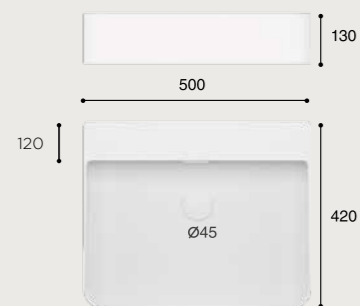

SIL

SUSPENDIDO

CARACTERÍSTICAS

Lavabo suspendido. Con rebosadero. Porcelana blanca. Juego de tornillería NO incluido. Con agujero de grifo.

FONCTIONNALITÉS

Lavabo suspendu. Avec trop-plein.
Kit de fixation non inclus.
Avec trou pour le robinet.
Porcelaine blanche.
Finition brillant