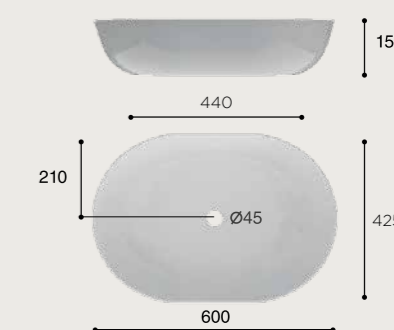

CÓDIGOS/CODAGE

03.0102.277 LAV.MONACO60