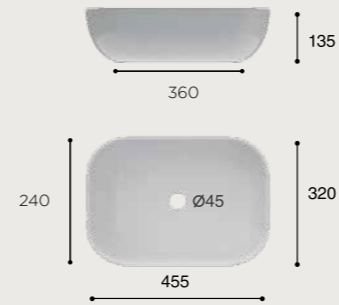

03.0095.277

LOBB35X35X12

HORUS

BLANCO BRILLO

CARACTERÍSTICAS

Lavabo de sobre encimera. Sin rebosadero. Porcelana blanca.

FONCTIONNALITÉS

Blanc Brillante
Vasque à poser. Sans trop-plein.
Porcelaine blanche.