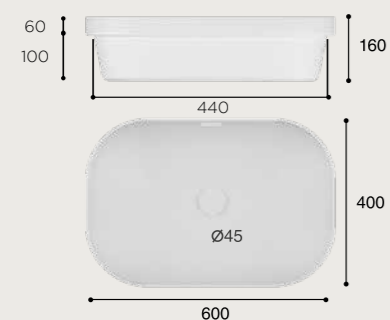

03.079.277 LAV.BOL.CR

QUEBEC

BLANCO BRILLO

CARACTERÍSTICAS

Lavabo de semi-encastre. Con rebosadero.
Porcelana blanca.

FONCTIONNALITÉS

Avec trop-plein.
Porcelaine blanche.
Finition brillant.

CÓDIGO / CODAGE