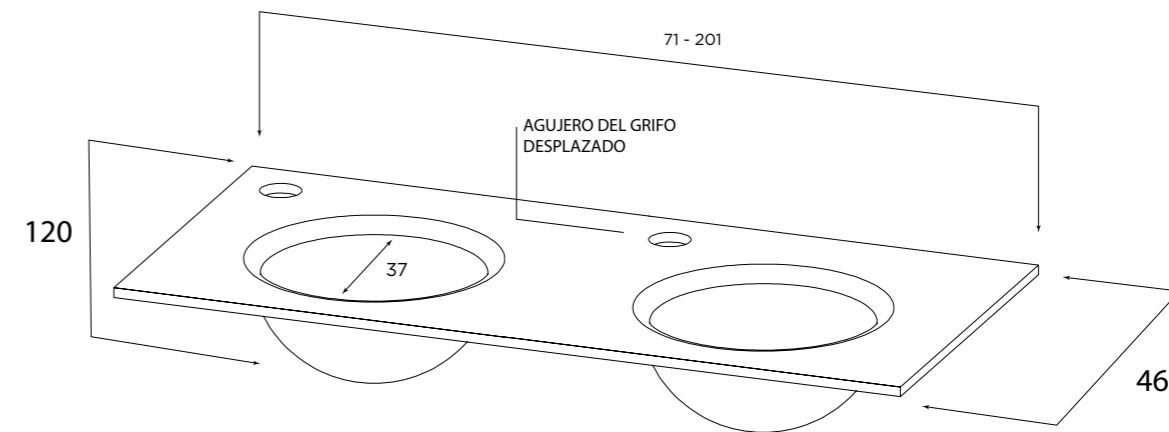

ASTORIA

CODIFICACIÓN

MEDIDAS	1 SENO	1 SENO CON FALDÓN
71x46	03.0298.277	03.0456.277
81x46	03.0317.277	03.0491.277
91x46	03.0336.277	03.0527.277
101x46	03.0355.227	03.0563.227
111x46	03.0374.227	03.0599.227
121x46	03.0393.227	03.0635.227
131x46	03.0455.227	03.0718.227
141x46	03.0474.227	03.0754.227
151x46	03.0493.227	03.0790.227
161x46	03.0512.227	03.0826.227
171x46	03.0531.227	03.0861.227
181x46	03.0657.227	03.01012.227
191x46	03.0682.227	03.01054.227
201x46	03.0707.227	03.01097.227