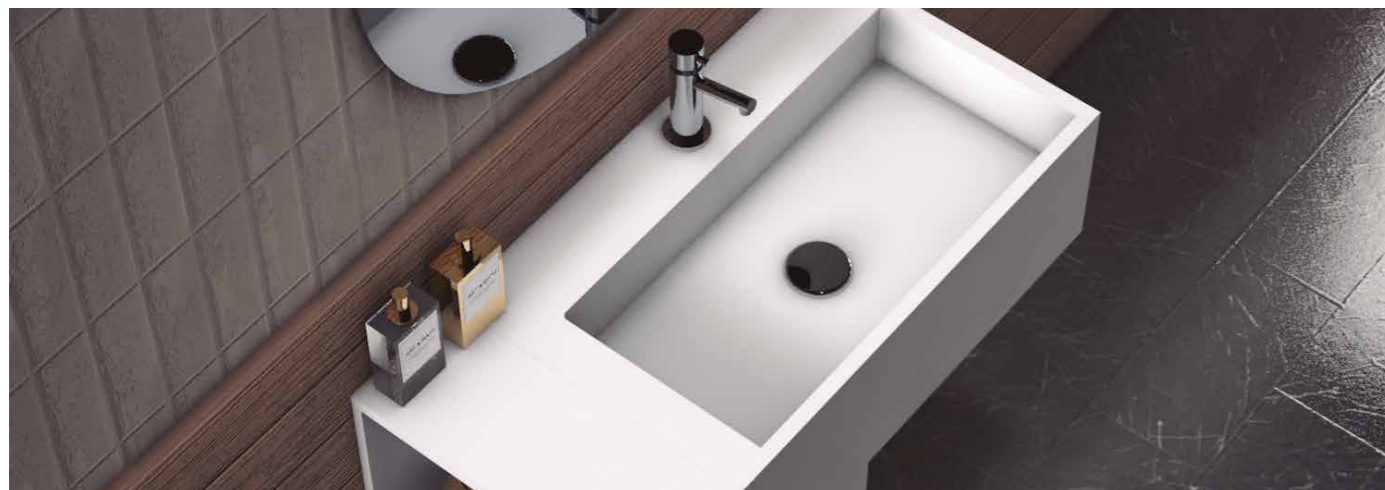

art&bath

CARACTERÍSTICAS

Lavabo de pie solid surface acrílico.
Disponible en dos tipos de seno sin coste adicional; Balca y Austin.
Tornillería incluida.

FONCTIONNALITÉS

Lavabo sur pied solid surface.
Disponible en deux types de vasque sans frais supplémentaires; Balca et Austin.
Kit de fixation inclus.

CODIFICACIÓN / CODAGE

SIN GRIFO / SANS TROU 03.01220.277 LAV.MERTONKR
CON GRIFO / AVEC TROU 03.01345.277 LAV.MERTONGKR

ACABADOS

CARACTERÍSTICAS

Lavabo de sobre encimera solid surface acrílico.
Sin agujero de grifo. Varias medidas disponibles.

FONCTIONNALITÉS

Vasque à poser sur meuble à solid surface.
Sans trou pour le robinet
disponible en différente dimension

CODIFICACIÓN / CODAGE

HARLEM 50	03.0368.277	LAV.HARLEM50
HARLEM 60	03.0385.277	LAV.HARLEM60
HARLEM 80	03.0415.277	LAV.HARLEM80
HARLEM 100	03.0445.277	LAV.HARLEM100

ACABADOS