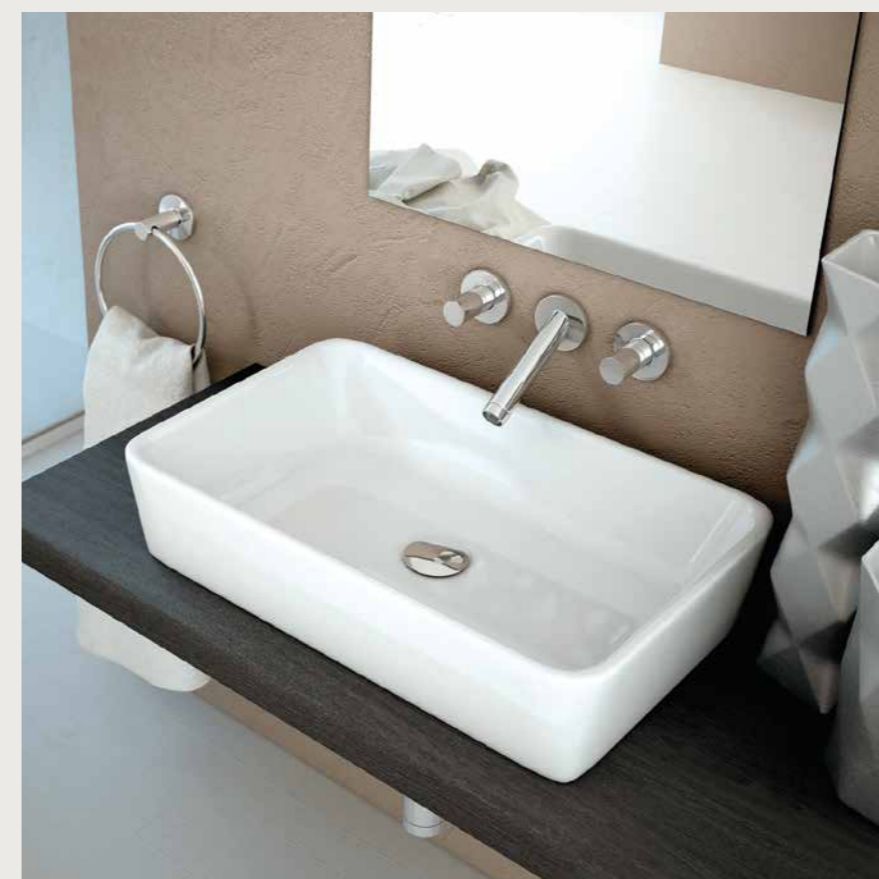

Lavabo de sobre encimera. Sin rebosadero.
Porcelana blanca.

FONCTIONNALITÉS

Vasque à poser. Sans trop-plein.
Porcelaine blanche.
Finition brillant.

CÓDIGO / CODAGE

03.081.277

LAV.APIS

KEOPS

BRILLO