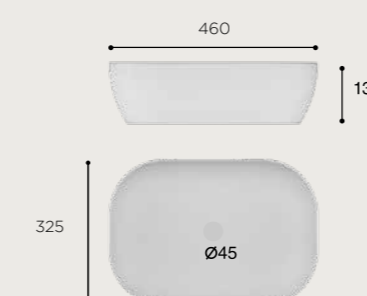

CÓDIGOS / CODAGE

03.0136.277 LAV.ORTA