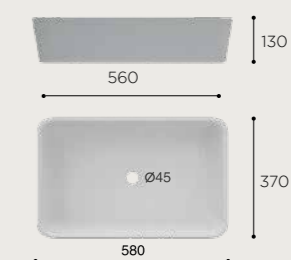

CÓDIGO / CODAGE

03.0120.277

LAV.KEOPS