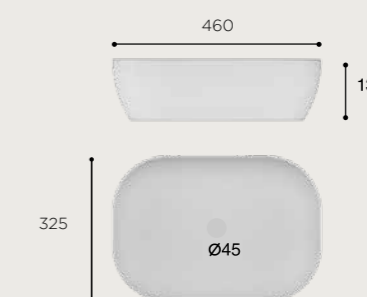

Lavabo de sobre encimera. Sin rebosadero.
Vasque à poser. Sans trop-plein. En porcelaine.