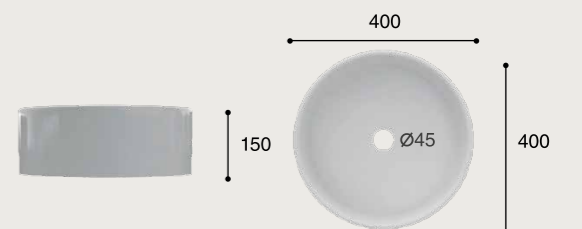

CÓDIGOS / CODAGE

03.0290.277

LAV.RACE