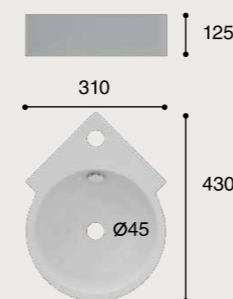

CÓFIGO / CODAGE

03.089.277

LAV.DASHA