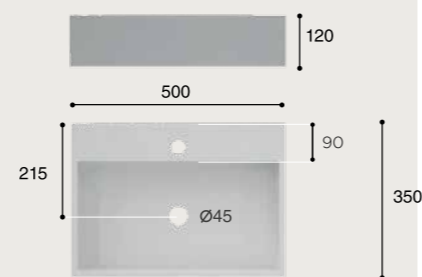

CÓDIGO / CODAGE

03.0100.277

LAV.LEO