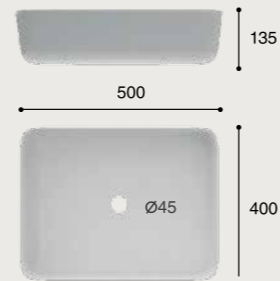

CÓDIGO / CODAGE

03.0170.277 LON35X35X12

IRIS

BLANCO BRILLO

CARACTERÍSTICAS

Lavabo de sobre encimera. Sin rebosadero.
Porcelana blanca.

FONCTIONNALITÉS

Vasque à poser. Sans trop-plein.
Porcelaine blanche.
Finition brillant.