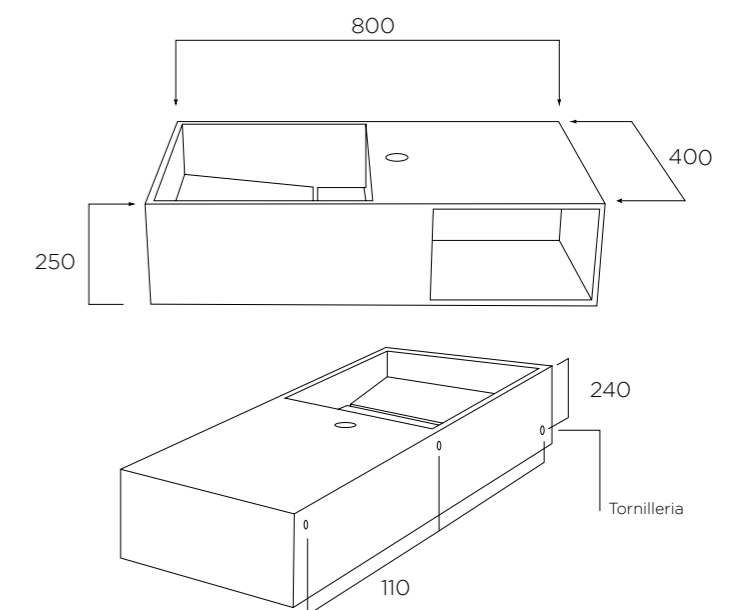

CODIFICACIÓN / CODAGE

03.0930.277

MSSIS