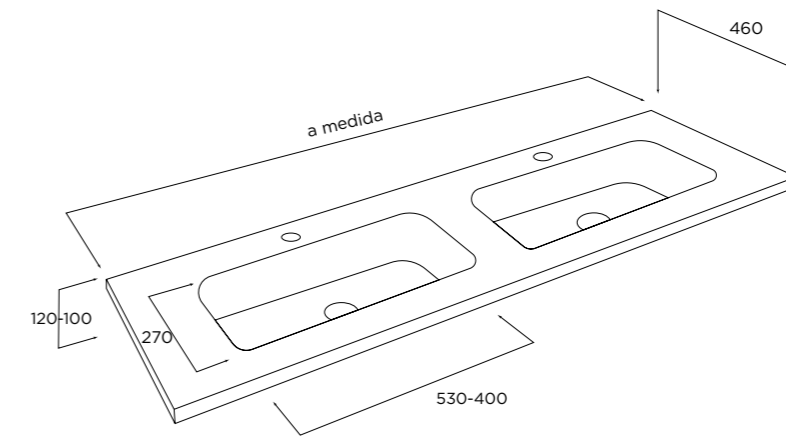

POLAR STONE

BIANCO CLASSICO

HERMES

KRION® K·LIFE

CODIFICACIÓN

MEDIDAS	1 SENO	1 SENO CON FALDÓN
71x46	03.0298.277	03.0456.227
81x46	03.0317.277	03.0491.227
91x46	03.0336.277	03.0527.227
101x46	03.0355.277	03.0563.227
111x46	03.0374.277	03.0599.227
121x46	03.0393.277	03.0635.227
131x46	03.0455.277	03.0718.227
141x46	03.0474.277	03.0754.227
151x46	03.0493.277	03.0790.227
161x46	03.0512.277	03.0826.227
171x46	03.0531.277	03.0861.227
181x46	03.0657.277	03.01012.227
191x46	03.0682.277	03.01054.227
201x46	03.0707.277	03.01097.227