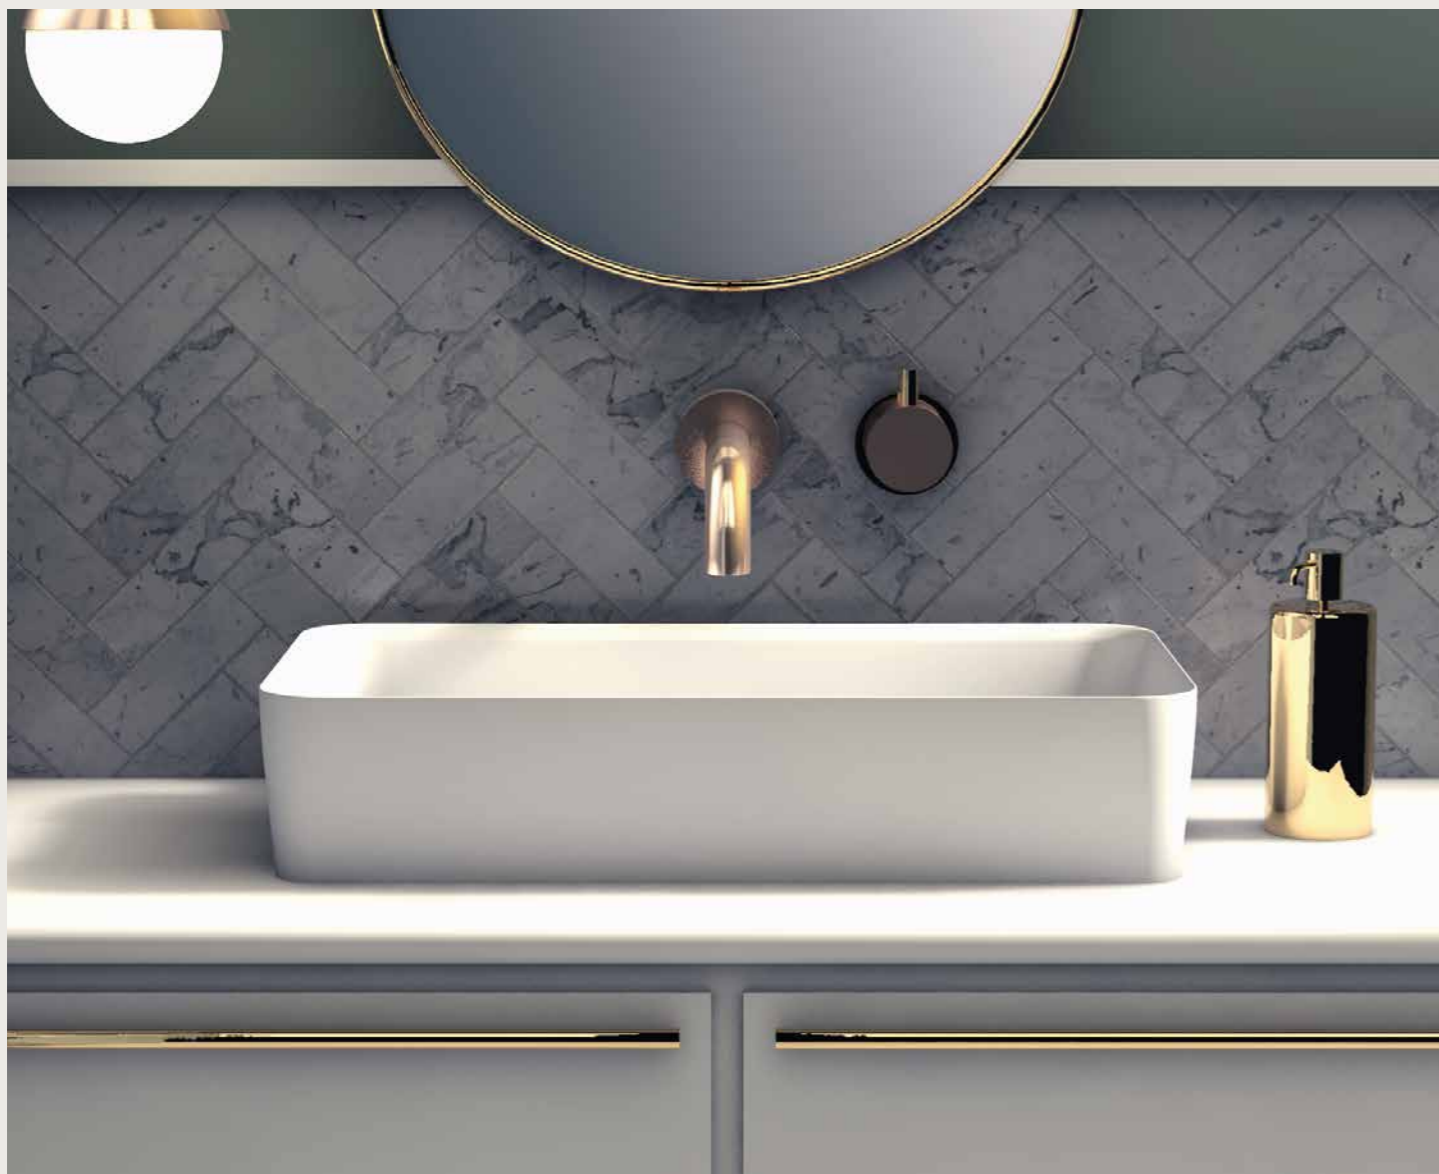

FOGO BLANCO

MATE

CARACTERÍSTICAS

Lavabo de sobre encimera. Sin rebosadero.
Porcelana blanca.

FONCTIONNALITÉS

Vasque à poser. Sans trop-plein.
Porcelaine blanche.

CÓDIGO / CODAGE

03.0180.277

LAV.LAVFOGO