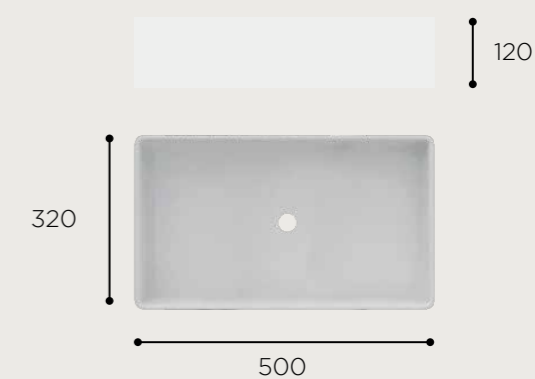

CÓDIGO / CODAGE

03.0235.277

LAV.KARIBA