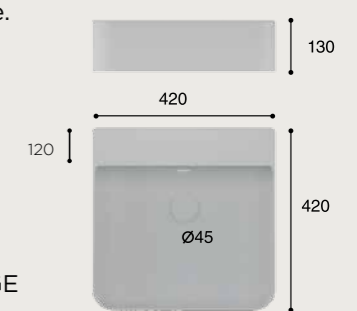

FONCTIONNALITÉS

Lavabo suspendu. Avec trop-plein.
Kit de fixation non inclus.
Avec trou pour le robinet.
Porcelaine blanche.
Finition brillant

CÓDIGO / CODAGE

03.099.277

LAV.EUME

03.013.277

TLI