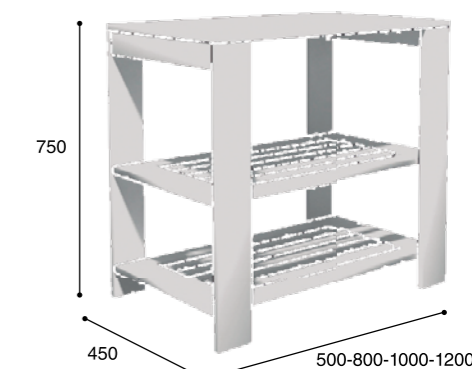

REFERENCIA

03.0325.277
03.0370.277