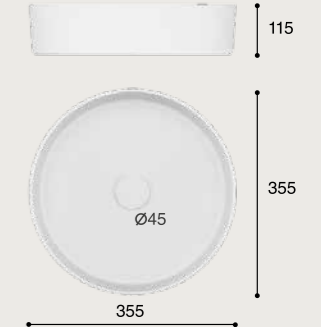

CÓDIGO / CODAGE

03.0185.277 LOGO35X35X12

OSIRIS

BLANCO MATE

CARACTERÍSTICAS

Lavabo de sobre encimera. Sin rebosadero.
Porcelana blanca.

FONCTIONNALITÉS

Blanc mate
Lavabo a poser. Sans trop plein.
Porcelaine blanche.