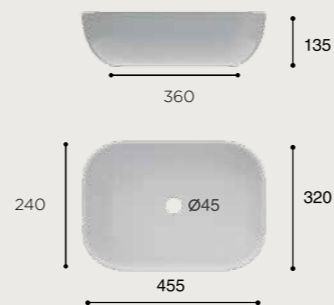

CÓDIGO / CODAGE

03.0170.277 LAV.HORUSN

HORUS

BLANCO MATE

CARACTERÍSTICAS

Lavabo de sobre encimera. Sin rebosadero. Porcelana blanca.

FONCTIONNALITÉS

Blanc Mate
Vasque à poser. Sans trop-plein.