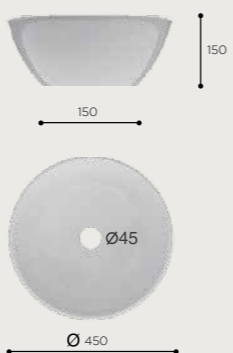

ABU

MÁRMOL BEIGE

CARACTERÍSTICAS

Lavabo de sobre encimera.
Sin rebosadero.

FONCTIONNALITÉS

Vasque à poser. Sans trop-plein.
Marbre

CÓDIGO / CODAGE

03.0290.277