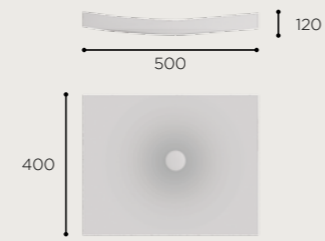

03.0290.277

LAV.DANA.NEG

BERU

MÁRMOL NEGRO

CARACTERÍSTICAS

Lavabo de sobre encimera. Sin rebosadero.
Mármol

FONCTIONNALITÉS

Vasque à poser. Sans trop-plein.
Marbre