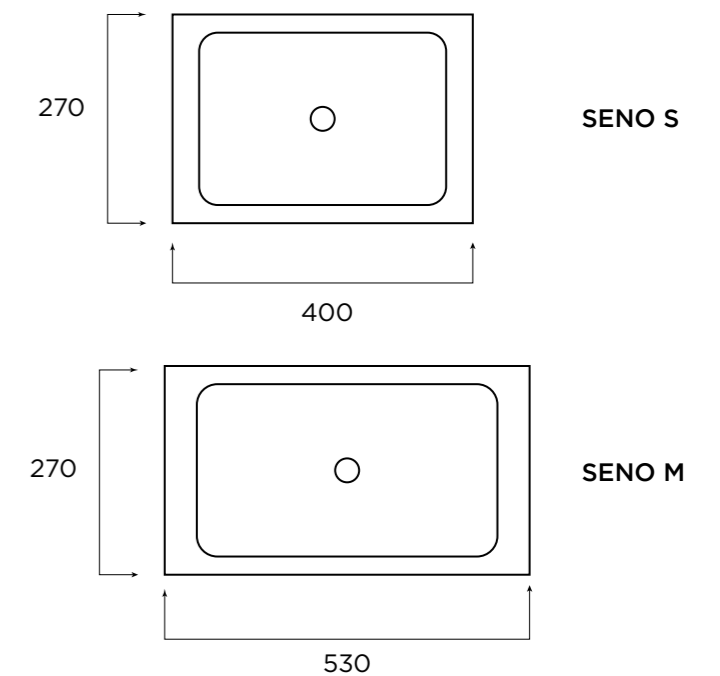

KRION® K-LIFE

ACCESORIOS

Mecanización de grifo	sin cargo.
Trou pour robinet	gratuit
Rebosadero	03.030.277
Trop plein	
Seno adicional	03.0140.277
Vasque supplémentaire	
Incremento por ampliación fondo 53 cm.	15%
Charge supplémentaire pour l'élargissement	
Estructura soporte (1 ud).	03.022.227
Structure de support (1ud)	
Toallero frontal o lateral	03.040.277
Port serviette frontal ou latérale :	
Zócalo (5 cm de altura.)	0,80 /cm lineal
25 mínimo	
Plinthes (5cm)	
25 minimum