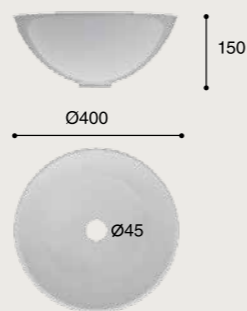

FONCTIONNALITÉS

Vasque à poser. Sans trop-plein. Porcelaine en
deux couleurs.
Finition brillant

CÓDIGO / CODAGE

03.0320.277 LAV.BOLS/RB