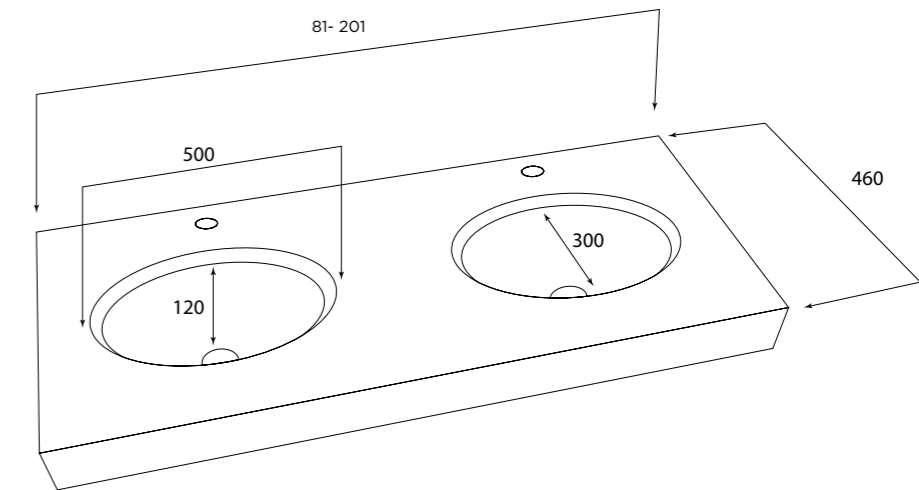

FONCTIONNALITÉS

Lavabo en acrylique thermoformé à surface solide. Avec ou sans trou pour le robinet,

CANDEM

ESTANDAR Y A MEDIDA

KRION® K·LIFE

CODIFICACIÓN

| MEDIDAS | 1 SENO | 1 SENO CON FALDÓN |
|---------|-------------|-------------------|
| 81x46 | 03.0317.277 | 03.0491.277 |
| 91x46 | 03.0336.277 | 03.0527.277 |
| 101x46 | 03.0355.277 | 03.0563.277 |
| 111x46 | 03.0374.227 | 03.0599.227 |
| 121x46 | 03.0393.227 | 03.0635.227 |
| 131x46 | 03.0455.227 | 03.0718.227 |
| 141x46 | 03.0474.227 | 03.0754.227 |
| 151x46 | 03.0493.227 | 03.0790.227 |
| 161x46 | 03.0512.227 | 03.0826.227 |
| 171x46 | 03.0531.227 | 03.0861.227 |
| 181x46 | 03.0657.227 | 03.01012.227 |
| 191x46 | 03.0682.227 | 03.01054.227 |
| 201x46 | 03.0707.227 | 03.01097.227 |