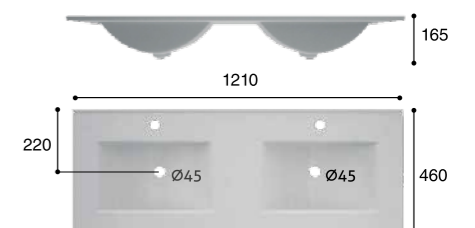

izquierda

**ETNA****CARACTERÍSTICAS**

Lavabo de sobre mueble.
Con rebosadero.
Porcelana blanca.

FONCTIONNALITÉS

Vasque à poser.
Avec trop-plein.
Porcelaine blanche.

MEDIDAS**REFERENCIA**

| | |
|---------------------|-------------|
| 1210x460 Doble seno | 03.0225.277 |
| 1410x460 doble seno | 03.0430.277 |