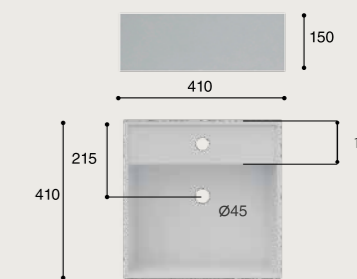

CÓDIGO / CODAGE

03.080.277

LAV.LIBRA