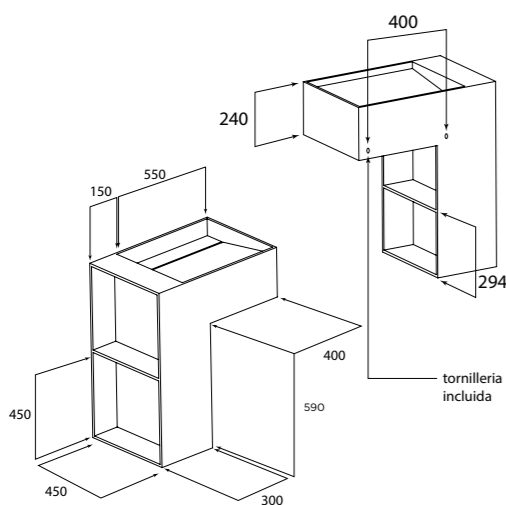

CODIFICACIÓN / CODAGE

K - LIFE 03.0640.277 LAV.SUTONKR

ACABADOS

art&bath

CARACTERÍSTICAS

Lavabo de pie solid surface acrílico.
Disponible en dos tipos de seno sin coste adicional; Balca y Austin.
Tornillería incluida.