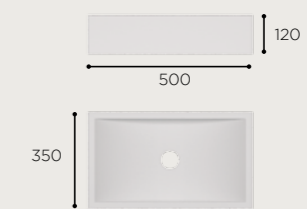

LAV.ABU.BEI

DANA

MÁRMOL NERO

CARACTERÍSTICAS

Lavabo de sobre encimera.
Sin rebosadero.

FONCTIONNALITÉS

Vasque à poser. Sans trop-plein.
Marbre

CÓDIGO / CODAGE