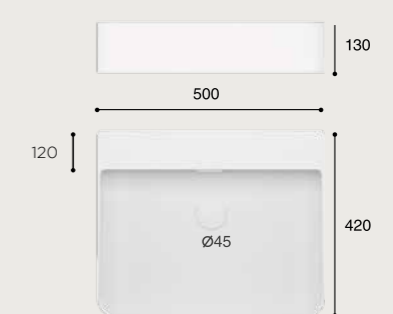

CÓDIGO / CODAGE

03.099.277

LAV.EUME