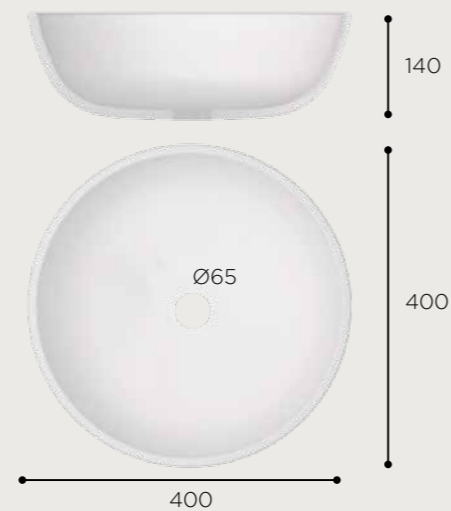

CÓIGO / CODAGE

03.0230.277

LAV.TERRAG