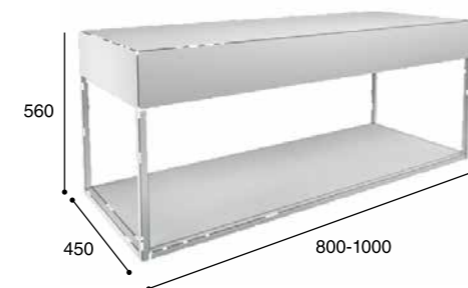

REFERENCIA

03.0260.277
03.0280.277