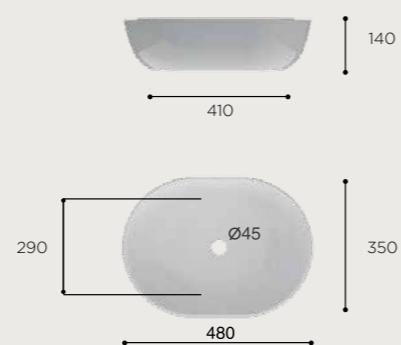

CÓDIGOS/CODAGE

03.084.277 LAV.MONACO48