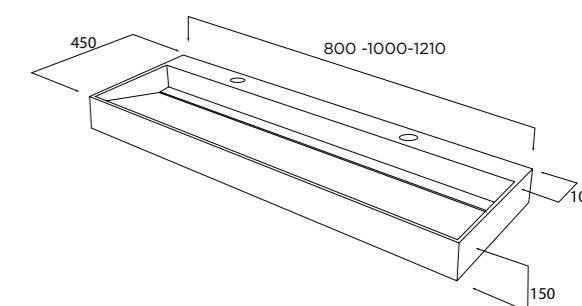

FONCTIONNALITÉS

Plan de toilette avec tablier. Sans trop-plein. Lavabos en acrylique à surface solide. Kit de fixation inclus. Avec trou pour le robinet.

* Salvo que se indique lo contrario, ningún lavabo llevará agujero de grifo.

* Sauf indication contraire, aucune vasque n'aura de trou robinet.

CODIFICACIÓN CODAGE

81X46   03.0515.277   ESSIQ81X46
101x46   03.0578.277   ESSIQ101X46
1210x46   03.0650.277   ESSIQ121X46

NEW

CARACTERÍSTICAS

Lavabo con faldón. Sin rebosadero. Lavabos solid surface acrílico. Juego de sujeción incluido. Pueden llevar taladro de grifo o no (indispensable indicarlo).

FONCTIONNALITÉS

Plan de toilette à tablier. Sans trop-plein. Lavabos en acrylique à surface solide. Kit de fixation inclus.

* Salvo que se indique lo contrario, ningún lavabo llevará agujero de grifo.

* Sauf indication contraire, aucune vasque n'aura de trou le robinet.