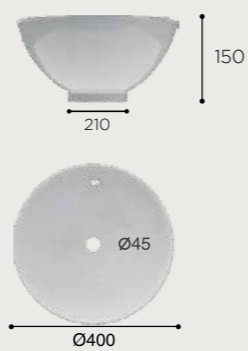

BOL

EXTRAFINO BRILLO

CARACTERÍSTICAS

Lavabo de sobre encimera. Sin rebosadero.
Porcelana blanca.

FONCTIONNALITÉS

Vasque à poser. Sans trop-plein.
Porcelaine blanche.
Finition brillant.

CÓDIGO / CODAGE

03.096.277