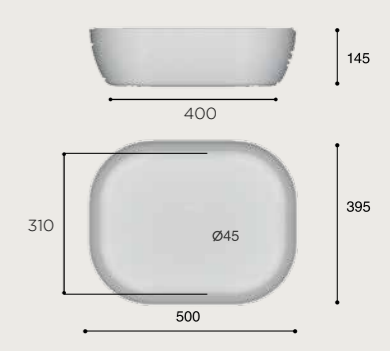

FONCTIONNALITÉS

Vasque à poser. Sans trop-plein.
Porcelaine blanche.
Finition brillant.

CÓDIGO / CODAGE

03.098.277

LAV.AMUR