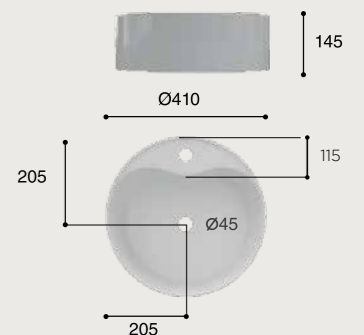

03.087.277

LAV.TEBAS

ROUND MINI

BLANCO BRILLO

CARACTERÍSTICAS

Lavabo de sobre encimera. Con rebosadero.
Porcelana blanca. Con agujero de grifo.

FONCTIONNALITÉS

Vasque à poser.
Avec trou pour le robinet.
Avec trop-plein
Porcelaine blanche.
Finition brillant.