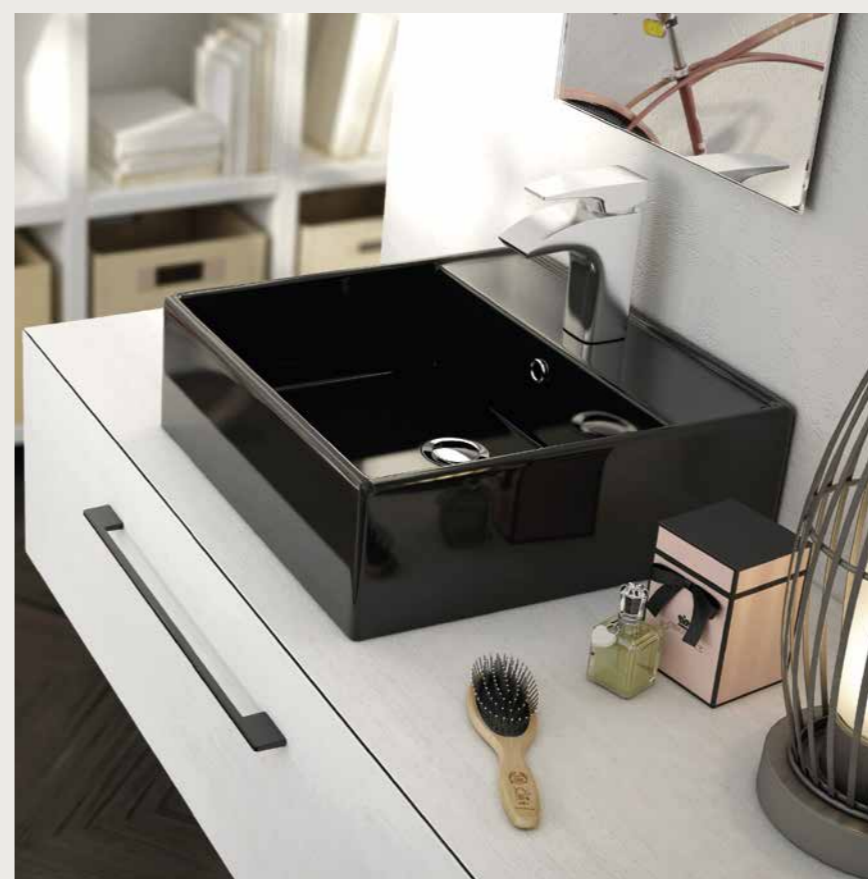

LIBRA NEGRO

NEGRO BRILLO

CARACTERÍSTICAS

Lavabo de sobre encimera. Con rebosadero.
Lleva agujero de grifo.

FONCTIONNALITÉS

Vasque à poser. Avec trop-plein.
Porcelaine noire. Avec trou pour le robinet.
Finition brillant.

CÓDIGO / CODAGE

03.0150.277

LAV.LIBRA.NE