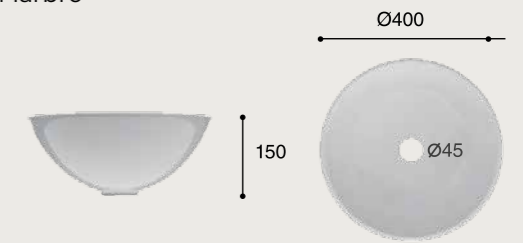

FONCTIONNALITÉS

Vasque à poser. Sans trop-plein.
Marbre

CÓDIGO / CODAGE

03.0290.277

LAV.BELENUS