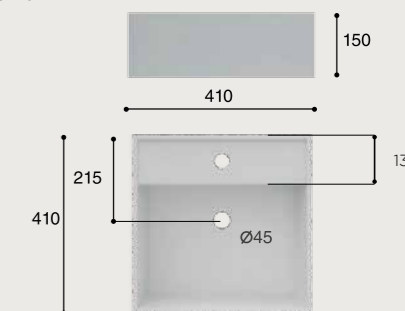

03.0100.277

LAV.LEO

LIBRA NEGRO

NEGRO BRILLO

CARACTERÍSTICAS

Lavabo de sobre encimera. Con rebosadero.
Lleva agujero de grifo.

FONCTIONNALITÉS

Vasque à poser. Avec trop-plein.
Porcelaine noire. Avec trou pour le robinet.
Finition brillant.