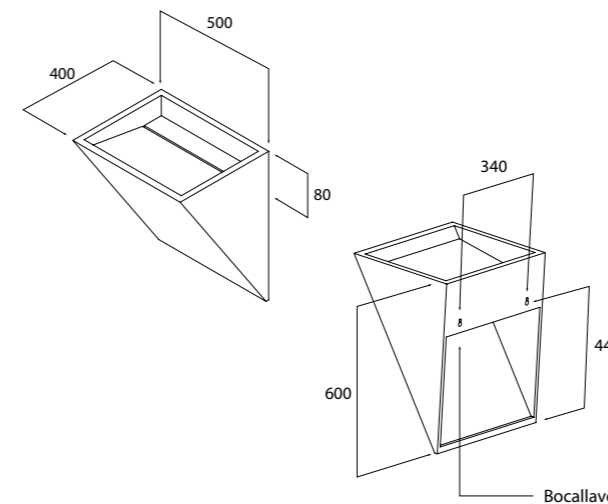

CARACTERÍSTICAS

Lavabo suspendido solid surface acrílico.
Sin agujero de grifo.
Tornillería incluida.

FONCTIONNALITÉS

Vasque suspendu solid surface. Sans trou pour le robinet. Kit de fixation inclus.

CODIFICACIÓN / CODAGE

K - LIFE 03.0640.277 LAV.SUTONKR

ACABADOS