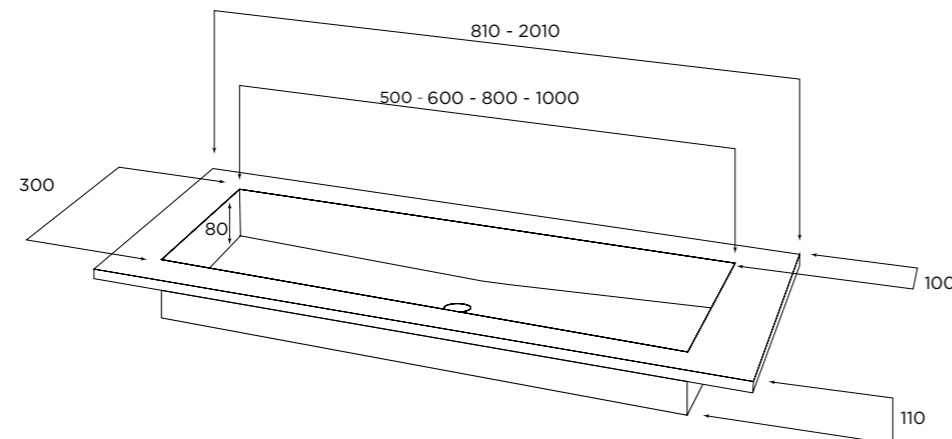

AUSTIN

ESTANDAR Y A MEDIDA

* Salvo que se indique lo contrario, ningún lavabo llevará agujero de grifo.
* Sauf indication contraire, aucun de nos vasques a un trou pour le robinet

CARACTERÍSTICAS / FONCTIONNALITÉS

Lavabo solid surface acrílico. Puede hacerse con o sin taladro de grifo (indispensable indicarlo).
Posibilidad de hacerlos en varios colores, combinados o sin combinar.

Lavabo en acrylique à surface solide. Disponible avec ou sans trou pour le robinet (il est indispensable de l'indiquer). Possibilité de les fabriquer en différentes couleurs, combinées ou non combinées.

COMBINACIONES COLOR,
PREVIO PRESUPUESTO.

CODIFICACIÓN