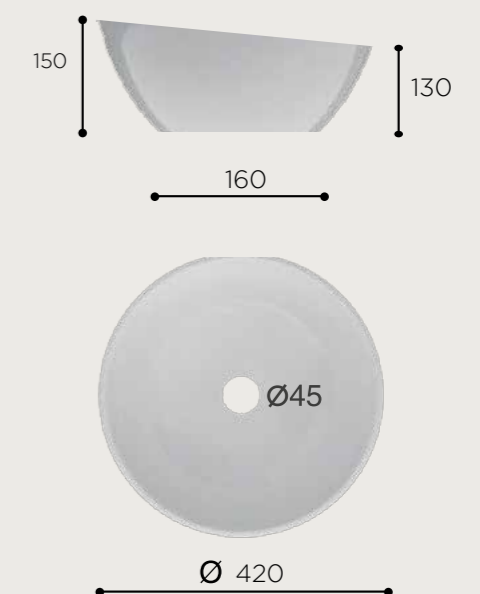

Lavabo de sobre encimera. Sin rebosadero.

FONCTIONNALITÉS

Vasque à poser. Sans trop-plein. Pierres naturelles.
Marbre

CÓDIGO / CODAGE

03.0290.277

LAV.ADWAN

ABU

MÁRMOL GRIS