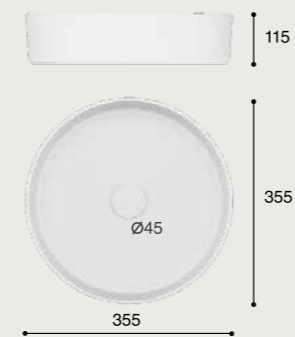

CÓDIGO / CODAGE

03.0160.277 LOB35X35X12

OSIRIS

NEGRO BRONCE

CARACTERÍSTICAS

Lavabo de sobre encimera. Sin rebosadero.
Porcelana blanca.

FONCTIONNALITÉS

Noir Bronze
Vasque à poser. Sans trop-plein.