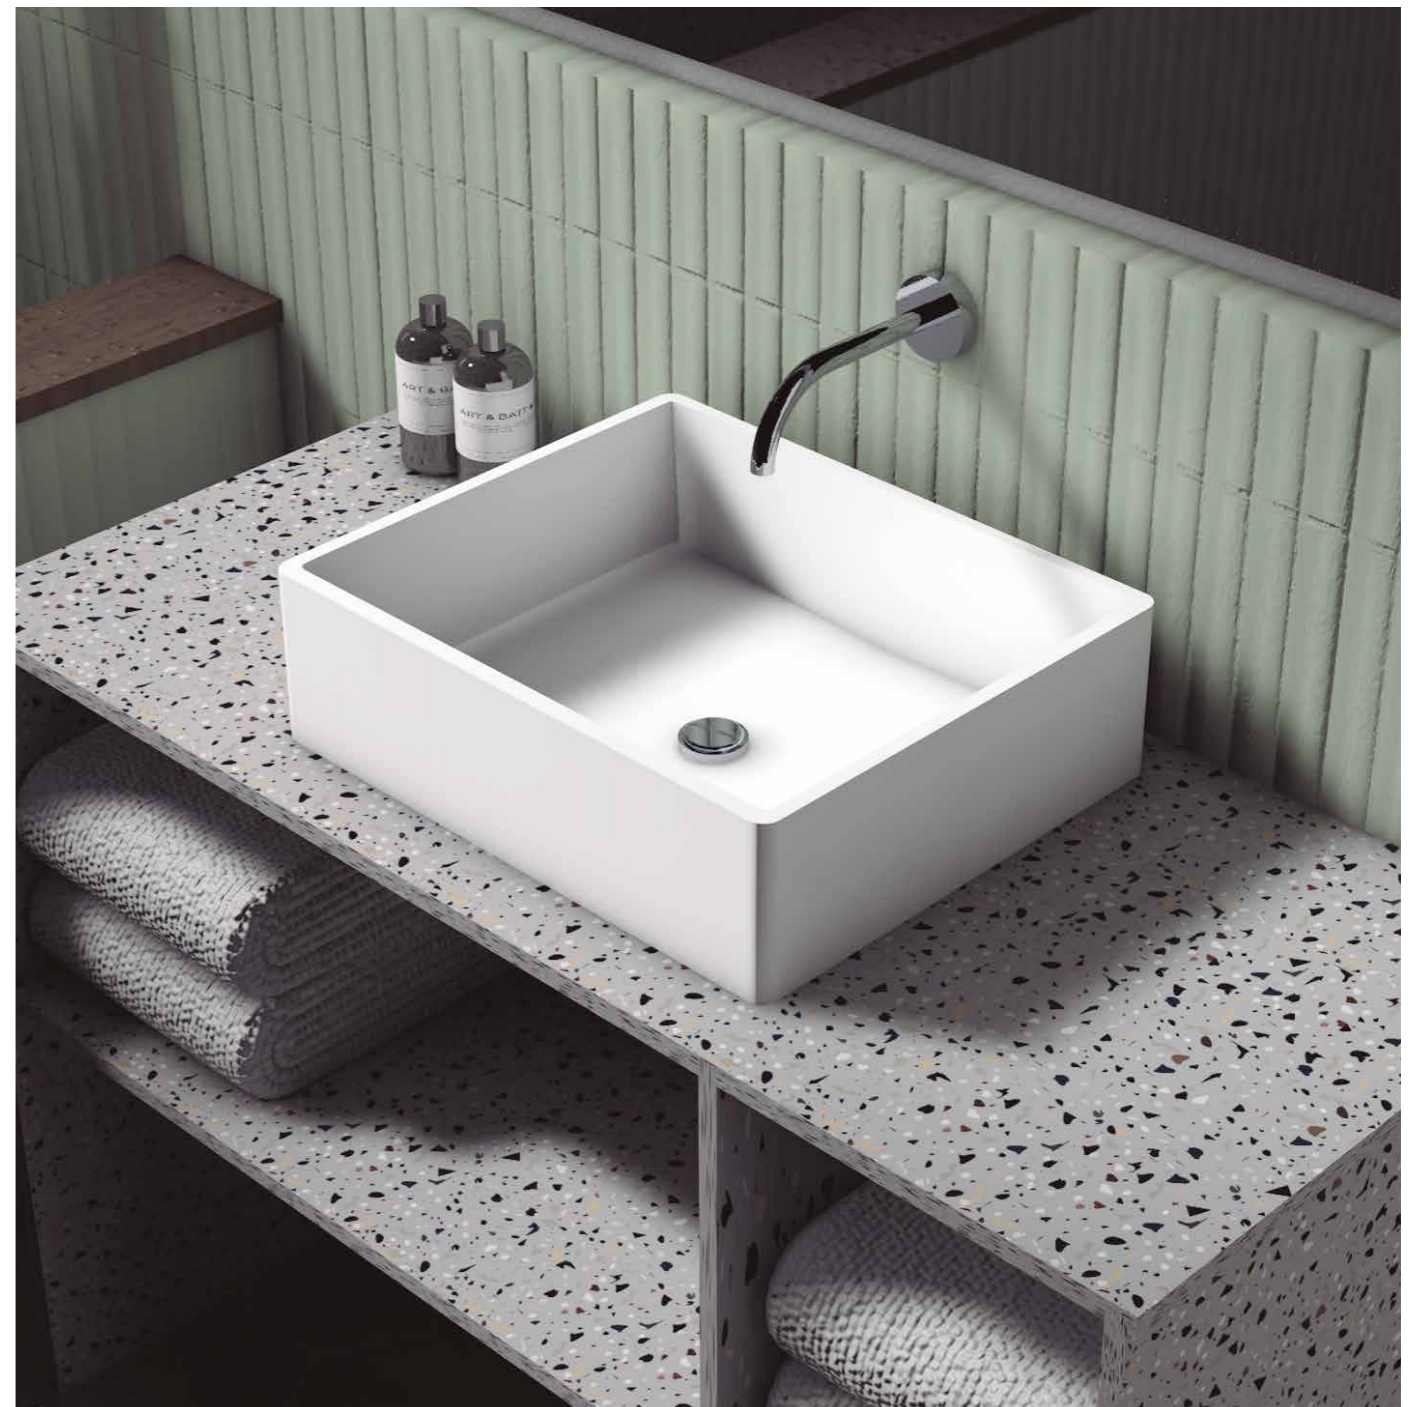

art&bath

CARACTERÍSTICAS

Lavabo de pie solid surface acrílico.
Disponible en dos tipos de seno sin coste adicional; Balca y Austin.
Tornillería incluida.

FONCTIONNALITÉS

Lavabo sur pied solid surface.
Disponible en deux types de vasque sans frais supplémentaires; Balca et Austin.
Kit de fixation inclus.

CODIFICACIÓN / CODAGE

SIN GRIFO / SANS TROU 03.01220.277 LAV.MERTONKR
CON GRIFO / AVEC TROU 03.01345.277 LAV.MERTONGKR

ACABADOS

CARACTERÍSTICAS

Lavabo de sobre encimera solid surface acrílico.
Sin agujero de grifo. Varias medidas disponibles.

FONCTIONNALITÉS

Vasque à poser sur meuble à solid surface.
Sans trou pour le robinet
disponible en différente dimension

CODIFICACIÓN / CODAGE

HARLEM 50	03.0368.277	LAV.HARLEM50
HARLEM 60	03.0385.277	LAV.HARLEM60
HARLEM 80	03.0415.277	LAV.HARLEM80
HARLEM 100	03.0445.277	LAV.HARLEM100

ACABADOS