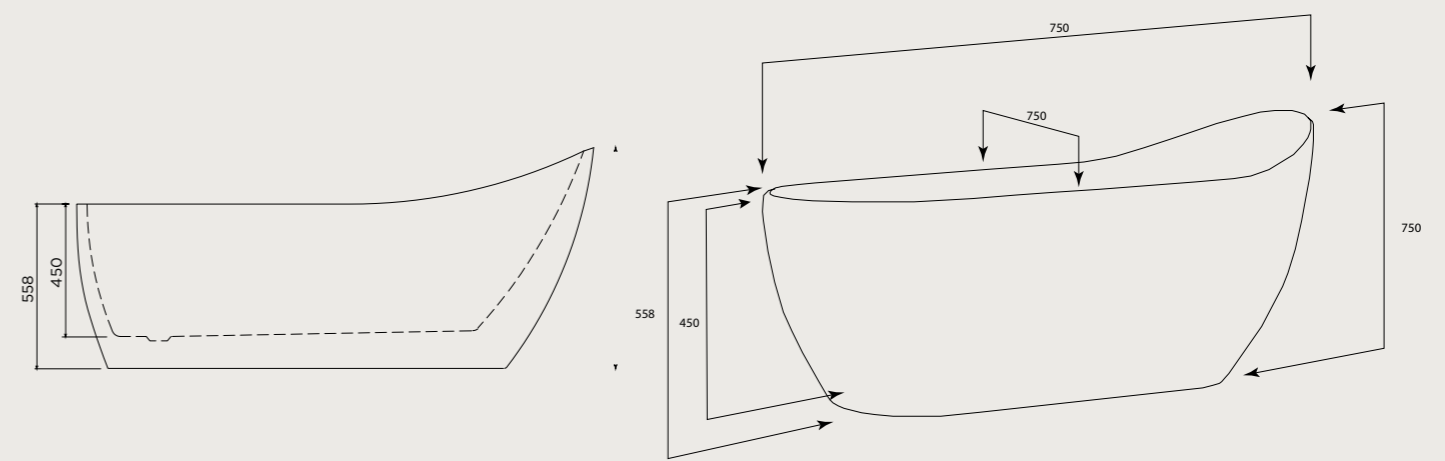

CÓDIGO / CODAGE

DEBA MATE
DEBA BRILLO

03.01290.277
03.01290.277

BADEM
BADE