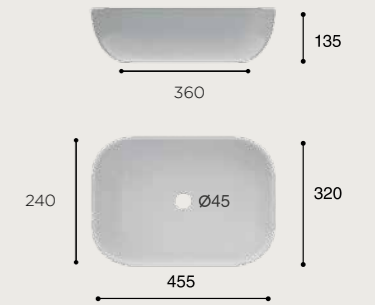

CÓDIGO / CODAGE

03.0170.277 LAV.HORUSN