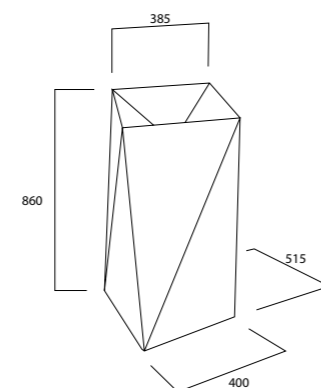

FONCTIONNALITÉS

Lavabo sur pied. Avec trop-plein. Surface solide acrylique. Produit sans trous d'installation. Demandez-les expressément en cas de besoin.