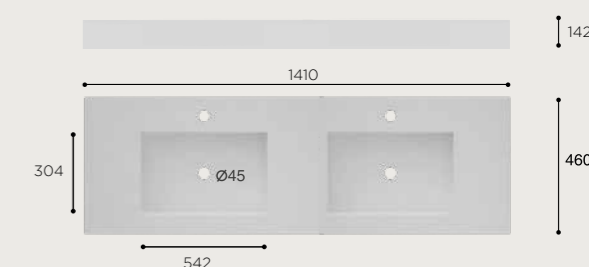

FONCTIONNALITÉS

Lavabo résine stone 2 vasques avec jupe. kit de fixation inclus. Porte-serviettes inclus. Deux trous pour robinet et deux trop pleins.

CÓDIGO / CODAGE

1410 x460	03.0590.277	GCHRM141D