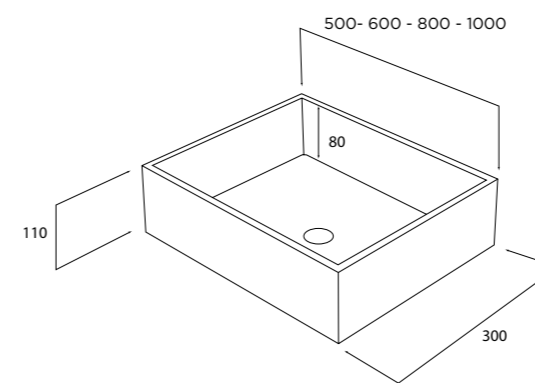

ACABADOS

CARACTERÍSTICAS

Lavabo de sobre encimera solid surface acrílico.
Sin agujero de grifo. Varias medidas disponibles.

FONCTIONNALITÉS

Vasque à poser sur meuble à solid surface.
Sans trou pour le robinet
disponible en différente dimension

CODIFICACIÓN / CODAGE

HARLEM 50	03.0368.277	LAV.HARLEM50
HARLEM 60	03.0385.277	LAV.HARLEM60
HARLEM 80	03.0415.277	LAV.HARLEM80
HARLEM 100	03.0445.277	LAV.HARLEM100

ACABADOS