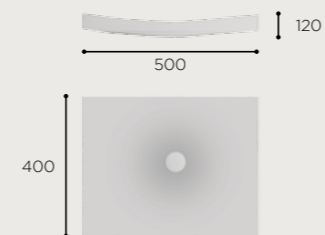

CÓDIGO / CODAGE

03.0290.277

LAV.BERU.NEG