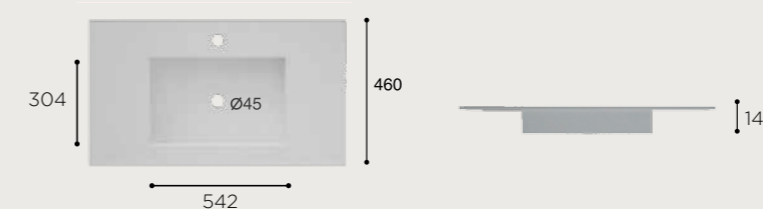

CÓDIGO / CODAGE

710x460	03.0160.277
810x460	03.0170.277
910x460	03.0185.277
1010x460	03.0190.277
1210x460	03.0216.277
1010 IZQUIERDA	03.0194.277
1210 IZQUIERDA	03.0232.277