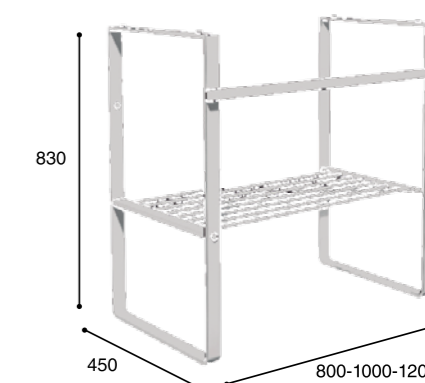

REFERENCIA

03.0370.277