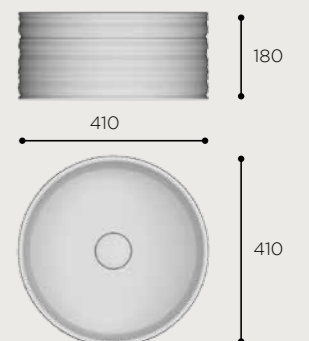

CÓDIGO / COAGE

03.0150.277 LAV.ANETO