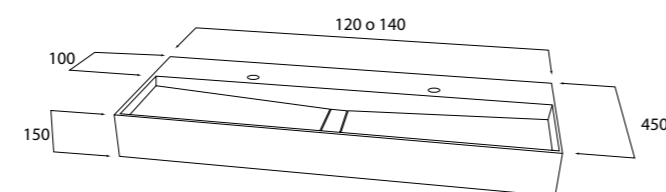

TECNOS

CARACTERÍSTICAS

Lavabo con faldón. Con rebosadero. Lavabos solid surface acrílico. Juego de sujeción incluido. Lleva taladro de grifo.

FONCTIONNALITÉS

Lavabo à tablier. Avec trop-plein. Lavabos en acrylique à surface solide. Kit de fixation inclus. Avec trou pour le robinet.

CODIFICACIÓN / CODAGE

1000x400x120   03.0400.277   LAV.SOL.TECNOS

QUARTER

CARACTERÍSTICAS

Lavabo con faldón. Sin rebosadero. Lavabos solid surface acrílico. Juego de sujeción incluido. Pueden llevar taladro de grifo o no (indispensable indicarlo).

FONCTIONNALITÉS

Plan de toilette avec tablier. Sans trop-plein. Lavabos en acrylique à surface solide. Kit de fixation inclus. Avec trou pour le robinet.

* Salvo que se indique lo contrario, ningún lavabo llevará agujero de grifo.

* Sauf indication contraire, aucune vasque n'aura de trou robinet.

CODIFICACIÓN CODAGE

81X46   03.0515.277   ESSIQ81X46
101x46   03.0578.277   ESSIQ101X46
1210x46   03.0650.277   ESSIQ121X46

NEW

CARACTERÍSTICAS

Lavabo con faldón. Sin rebosadero. Lavabos solid surface acrílico. Juego de sujeción incluido. Pueden llevar taladro de grifo o no (indispensable indicarlo).

FONCTIONNALITÉS

Plan de toilette à tablier. Sans trop-plein. Lavabos en acrylique à surface solide. Kit de fixation inclus.

* Salvo que se indique lo contrario, ningún lavabo llevará agujero de grifo.

* Sauf indication contraire, aucune vasque n'aura de trou le robinet.

CODIFICACIÓN / CODAGE

1210x460x150   03.0840.277   ESSIN121X46
1410x460x150   03.0895.277   ESSIN141X46

VULCANO

CARACTERÍSTICAS

Lavabo con faldón. Sin rebosadero. Lavabos solid surface acrílico. Juego de sujeción incluido. Pueden llevar taladro de grifo o no (indispensable indicarlo).

FONCTIONNALITÉS