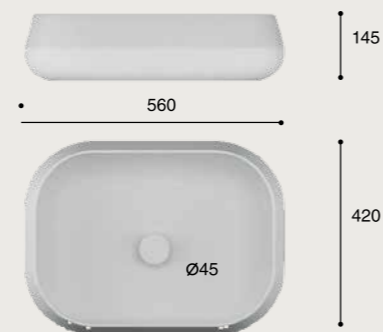

FONCTIONNALITÉS

Vasque à poser. Sans trop-plein.
Porcelaine blanche.
Finition brillant.

CÓDIGO / CODAGE

03.0106.277 LAV.ESCA