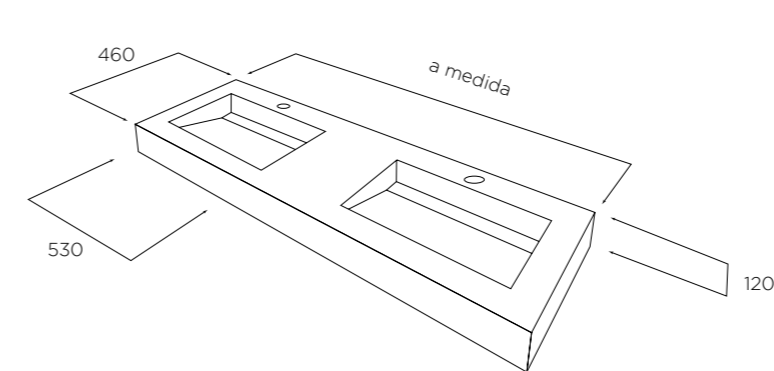

FONCTIONNALITÉS

Lavabo en acrylique à surface solide.
Possibilité de les fabriquer en différentes couleurs, combinées ou non combinées.

Colores combinables bajo presupuesto.

BALCA

ESTANDAR Y A MEDIDA

KRION® K-LIFE