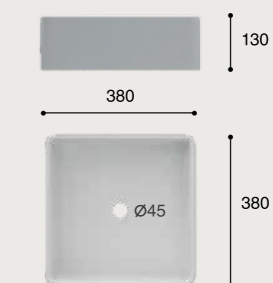

CÓDIGO / CODAGE

03.081.277

LAV.APIS