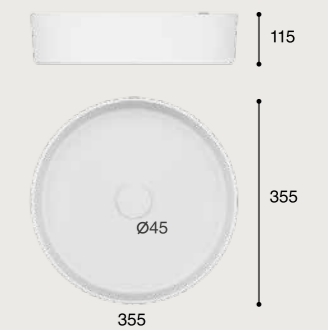

CÓDIGO / CODAGE

03.0390.277 LOBING35X35X12

OSIRIS

NEGRO MATE

CARACTERÍSTICAS

Lavabo de sobre encimera. Sin rebosadero.
Porcelana blanca.

FONCTIONNALITÉS

Noir mate
Vasque à poser. Sans trop-plein.
Porcelaine.