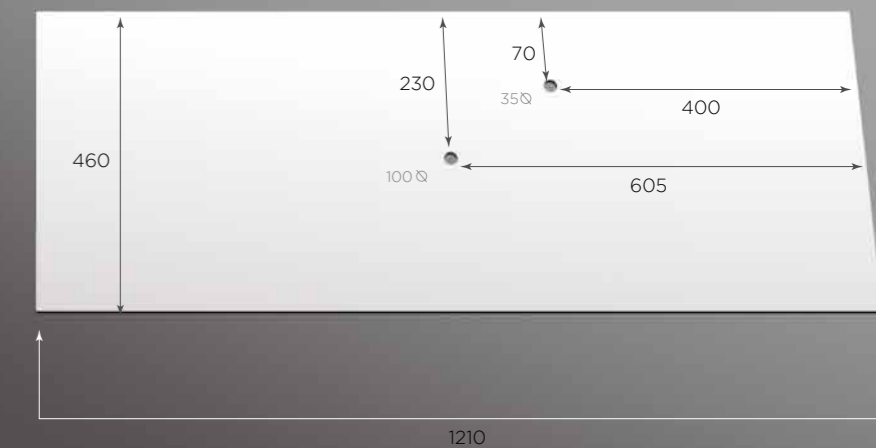

PLANOS TÉCNICOS