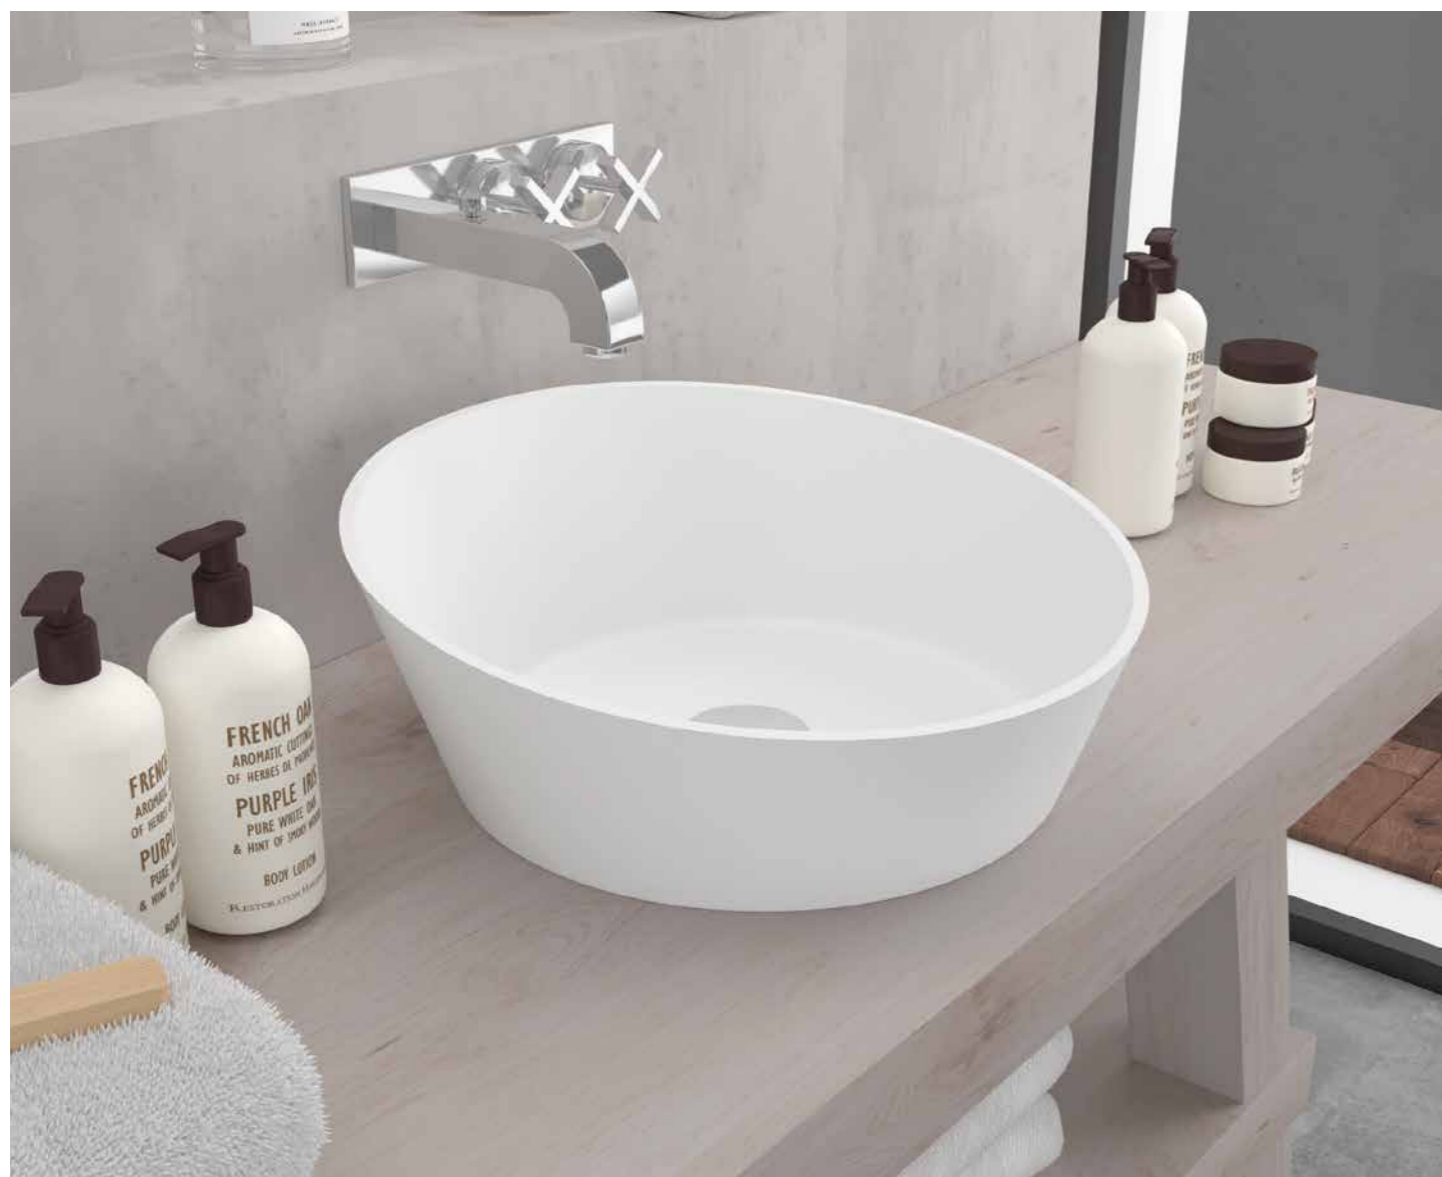

ARENA SOLID

CARACTERÍSTICAS

Lavabo de sobre-encimera. Sin rebosadero. Solid surface.

FONCTIONNALITÉS

Vasqueà poser. Sans trop plein. Solid surface.