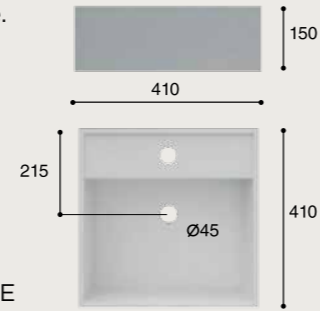

FONCTIONNALITÉS

Lavabo suspendu. Avec trop-plein.
Kit de fixation. Non inclus
Avec trou pour le robinet.
Porcelaine blanche.
Finition brillant

CÓDIGO / CODAGE

03.080.277
03.013.277

LAV.LIBRA
TLI