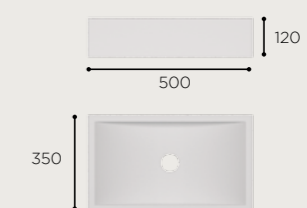

CÓDIGO / CODAGE

03.0290.277

LAV.DANA.BEI