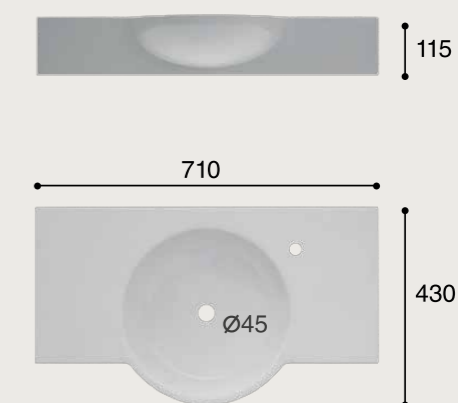

CÓDIGO / CODAGE

03.0198.277 LAV.BEMUS