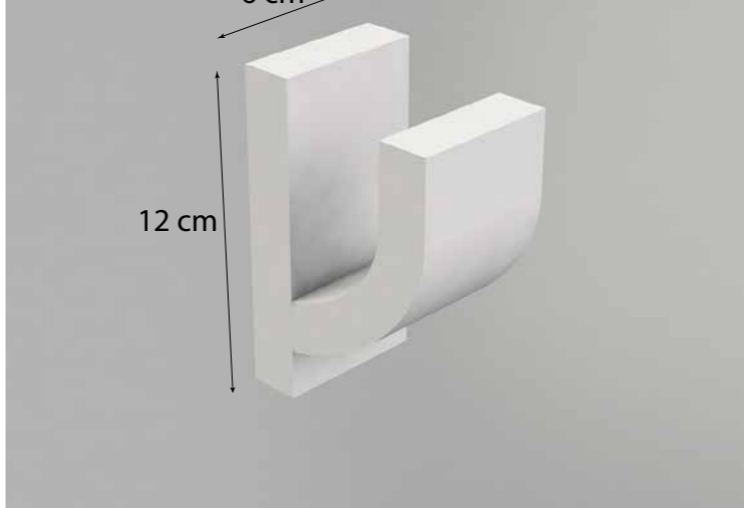

PERCHKR 03.024.227

VÁLVULA
VANNE

VALUNI.TSI 03.046.227

LAVABOS RESIN STONE

CARACTERÍSTICAS

Resin stone es un material que aprovecha plenamente las propiedades excepcionales de la dolomita.

Es un material único y versátil en el mercado; desarrollado de manera eficiente y respetuosa con el medio ambiente, no tiene igual en todo el sector del baño.