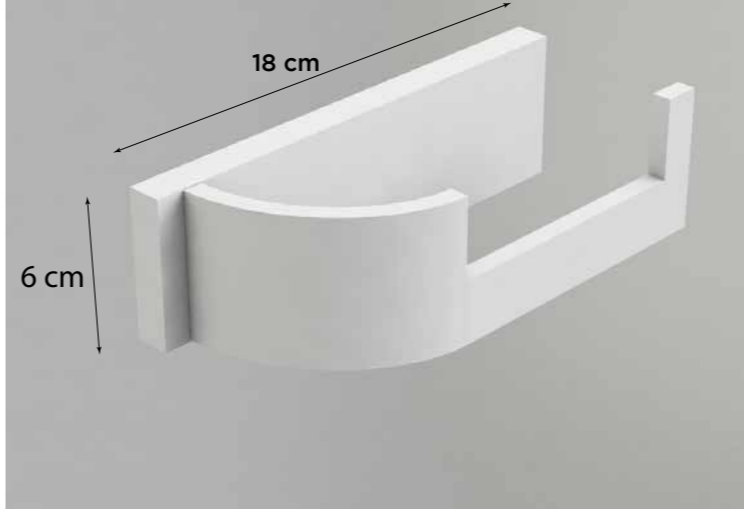

PORTAROLLOS
PORTE-ROULEAU

PTRLKR 03.050.227