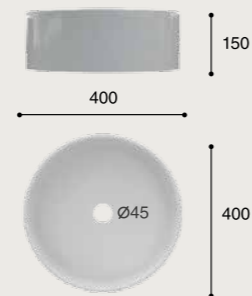

03.096.277 LAV.BOLS/R

TEBAS

BLANCO BRILLO

CARACTERÍSTICAS

Lavabo de sobre encimera. Sin rebosadero.
Porcelana blanca.

FONCTIONNALITÉS

Vasque à poser. Sans trop-plein.
Porcelaine blanche.
Finition brillant.

CÓDIGO /CODAGE