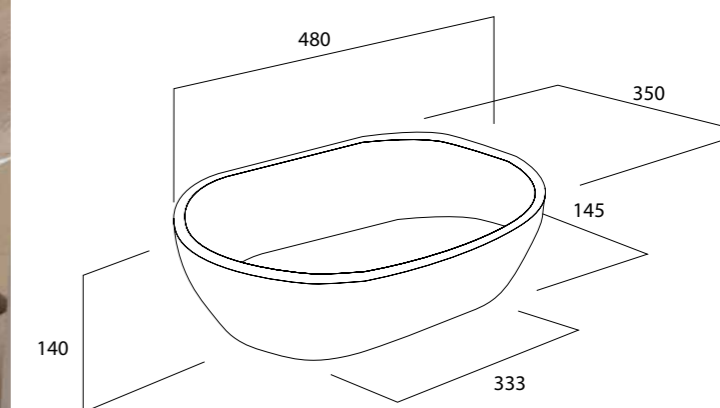

CODIFICACIÓN / CODAGE

03.0240.277

LAV.MONACO48SS