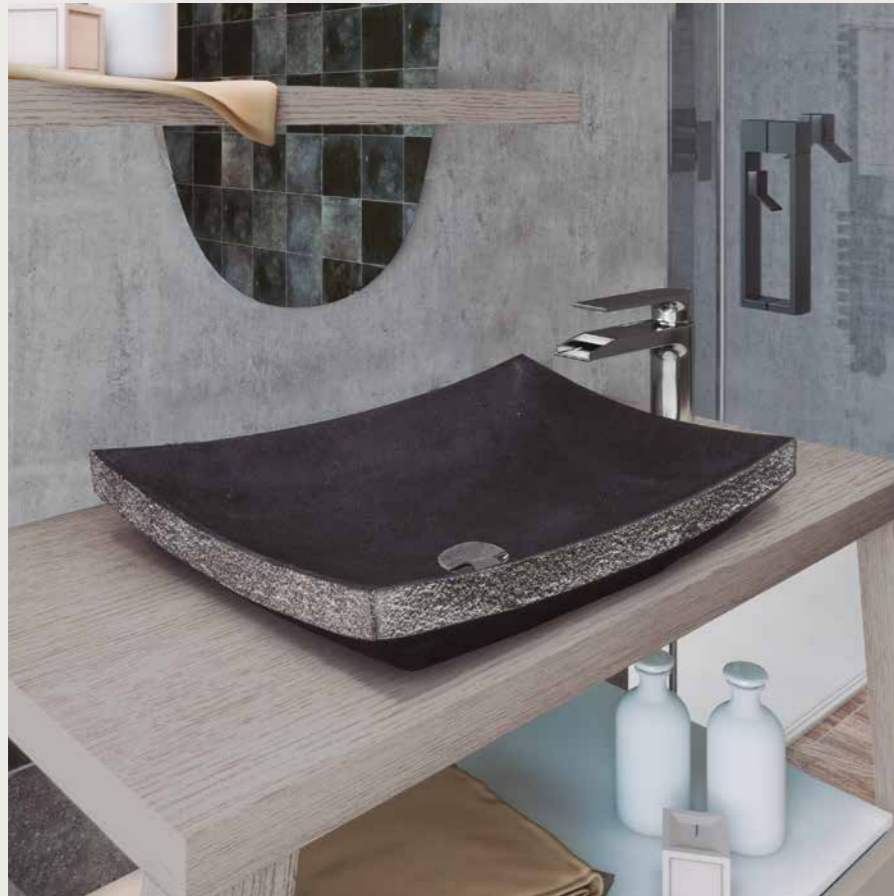

BERU

MÁRMOL NEGRO

CARACTERÍSTICAS

Lavabo de sobre encimera. Sin rebosadero.
Mármol

FONCTIONNALITÉS

Vasque à poser. Sans trop-plein.
Marbre

CÓDIGO / CODAGE

03.0290.277

LAV.BERU.NEG