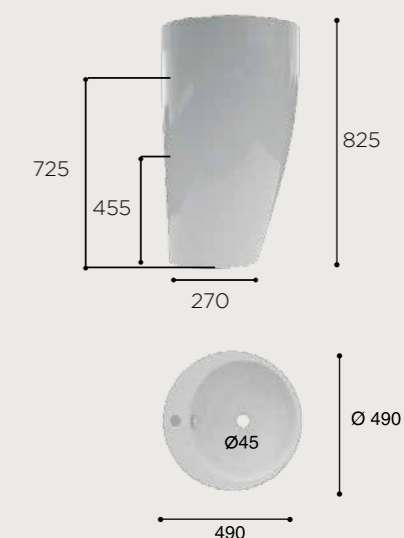

GEMINI 75

BLANCO BRILLO

CARACTERÍSTICAS

Lavabo de sobre encimera. Con rebosadero.
Porcelana blanca. Lleva agujero de grifo.

FONCTIONNALITÉS

Vasque à poser.
Avec trou pour le robinet
Avec trop-plein
Porcelaine blanche.
Finition brillant.

MEDIDAS

03.0220.277 LAV.GEMINI

MENFIS

BLANCO BRILLO

CARACTERÍSTICAS

Lavabo de sobre encimera. Con rebosadero.
Porcelana blanca.

FONCTIONNALITÉS

Vasque à poser.
Avec trop-plein
Porcelaine blanche.
Finition brillant.

CÓDIGO / CODAGE

03.0115.277

LAV.MENFIS

PIETRO

BLANCO BRILLO

CARACTERÍSTICAS

Lavabo de pie. Con rebosadero. Porcelana blanca.
Lleva agujero de grifo.

FONCTIONNALITÉS

Vasque à poser. Avec trou pour le robinet
Avec trop-plein
Finition brillant.

CÓDIGO / CODAGE

03.0590.277

LAV.PIET