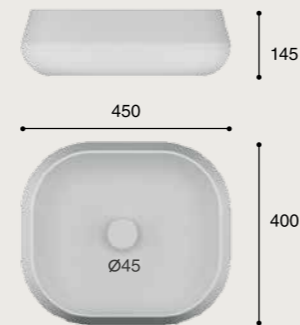

FONCTIONNALITÉS

Vasque à poser. Sans trop-plein.
Porcelaine blanche.
Finition brillant.

CÓDIGO / CODAGE

03.094.277 LAV.LENA