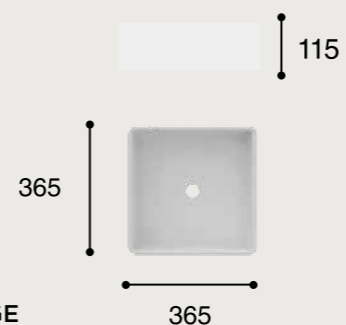

CÓDIGO / CODAGE

03.095.277

LAV.SATETBB