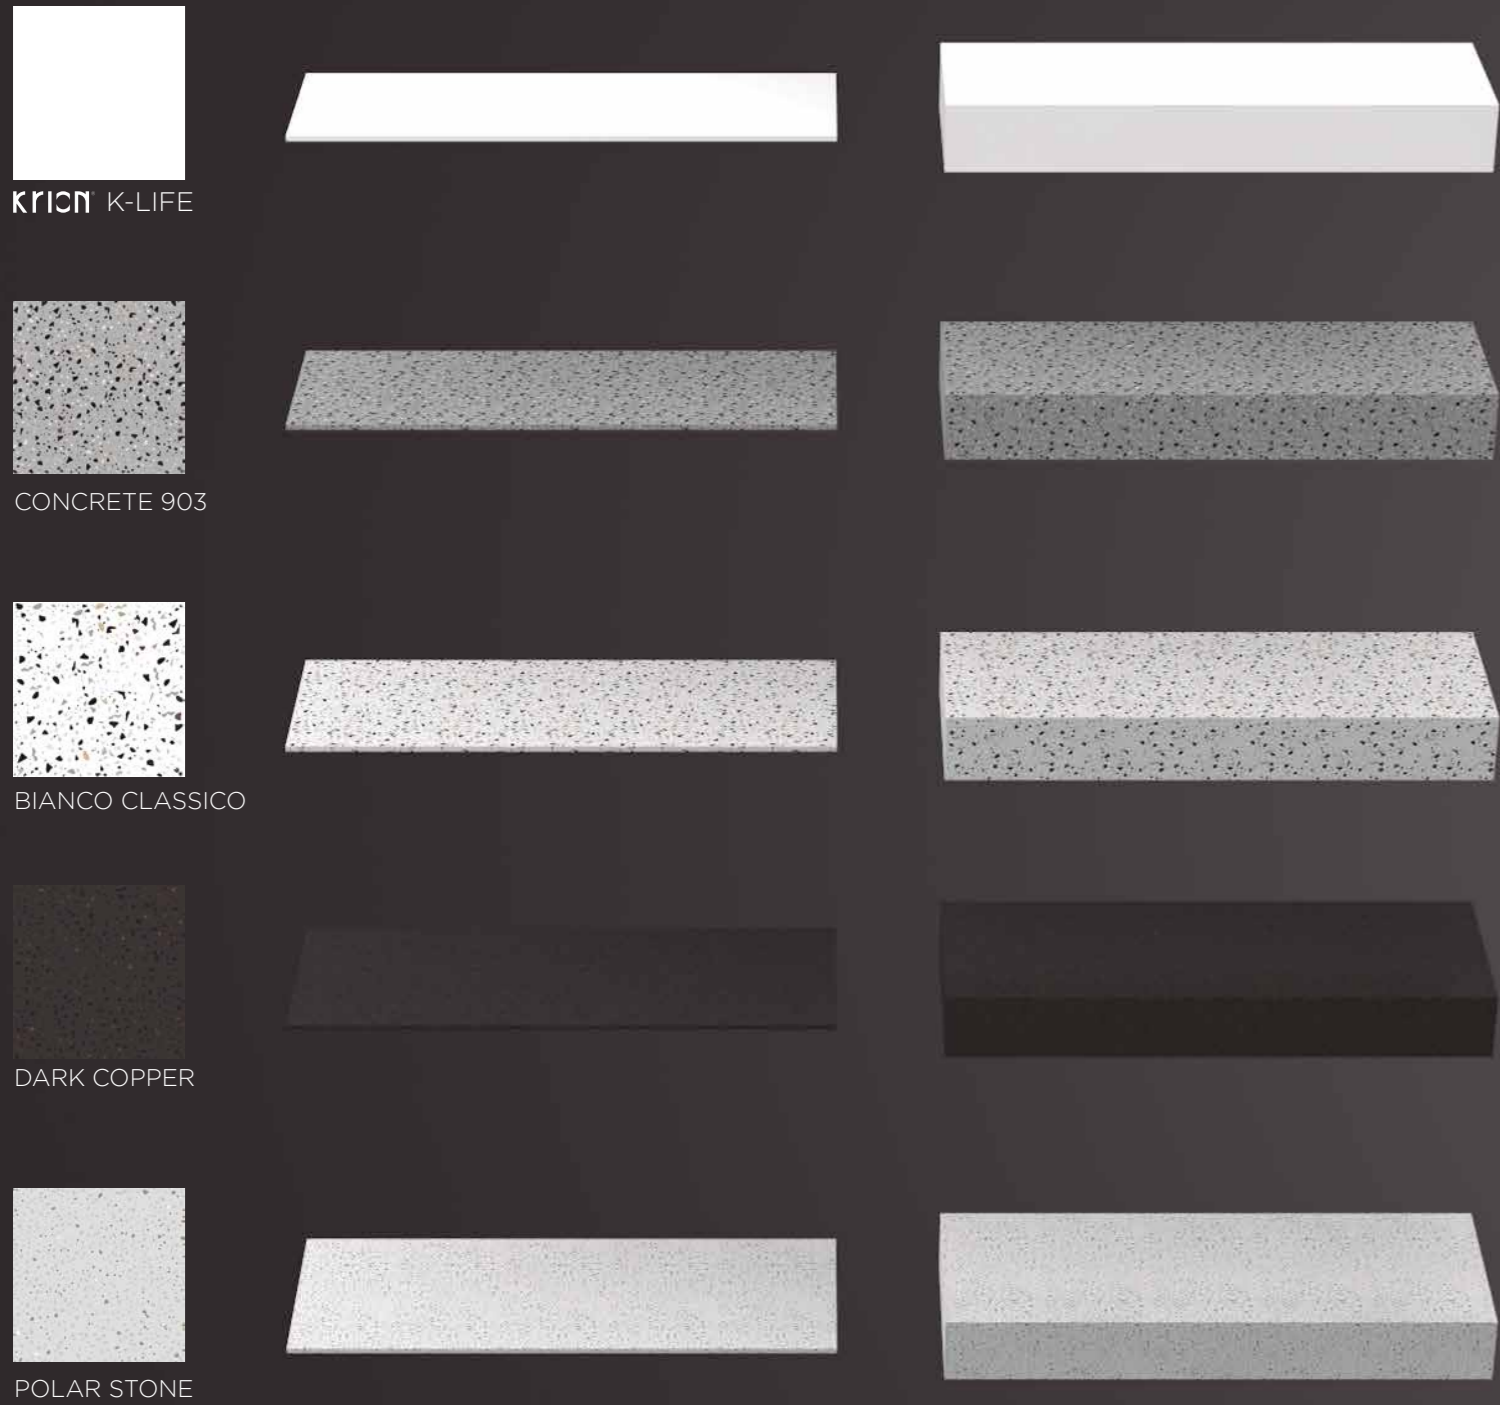

TABLEROS

KRION K-LIFE

CONCRETE 903

BIANCO CLASSICO

DARK COPPER

POLAR STONE