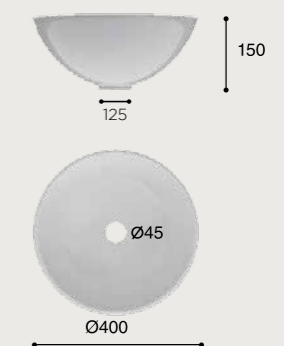

03.0113.277 LAV.QUE

BOL

BLANCO BRILLO

CARACTERÍSTICAS

Lavabo de sobre encimera. Sin rebosadero.
Porcelana blanca.

FONCTIONNALITÉS

Vasque à poser. Sans trop-plein.
Porcelaine blanche

CÓDIGO / CODAGE