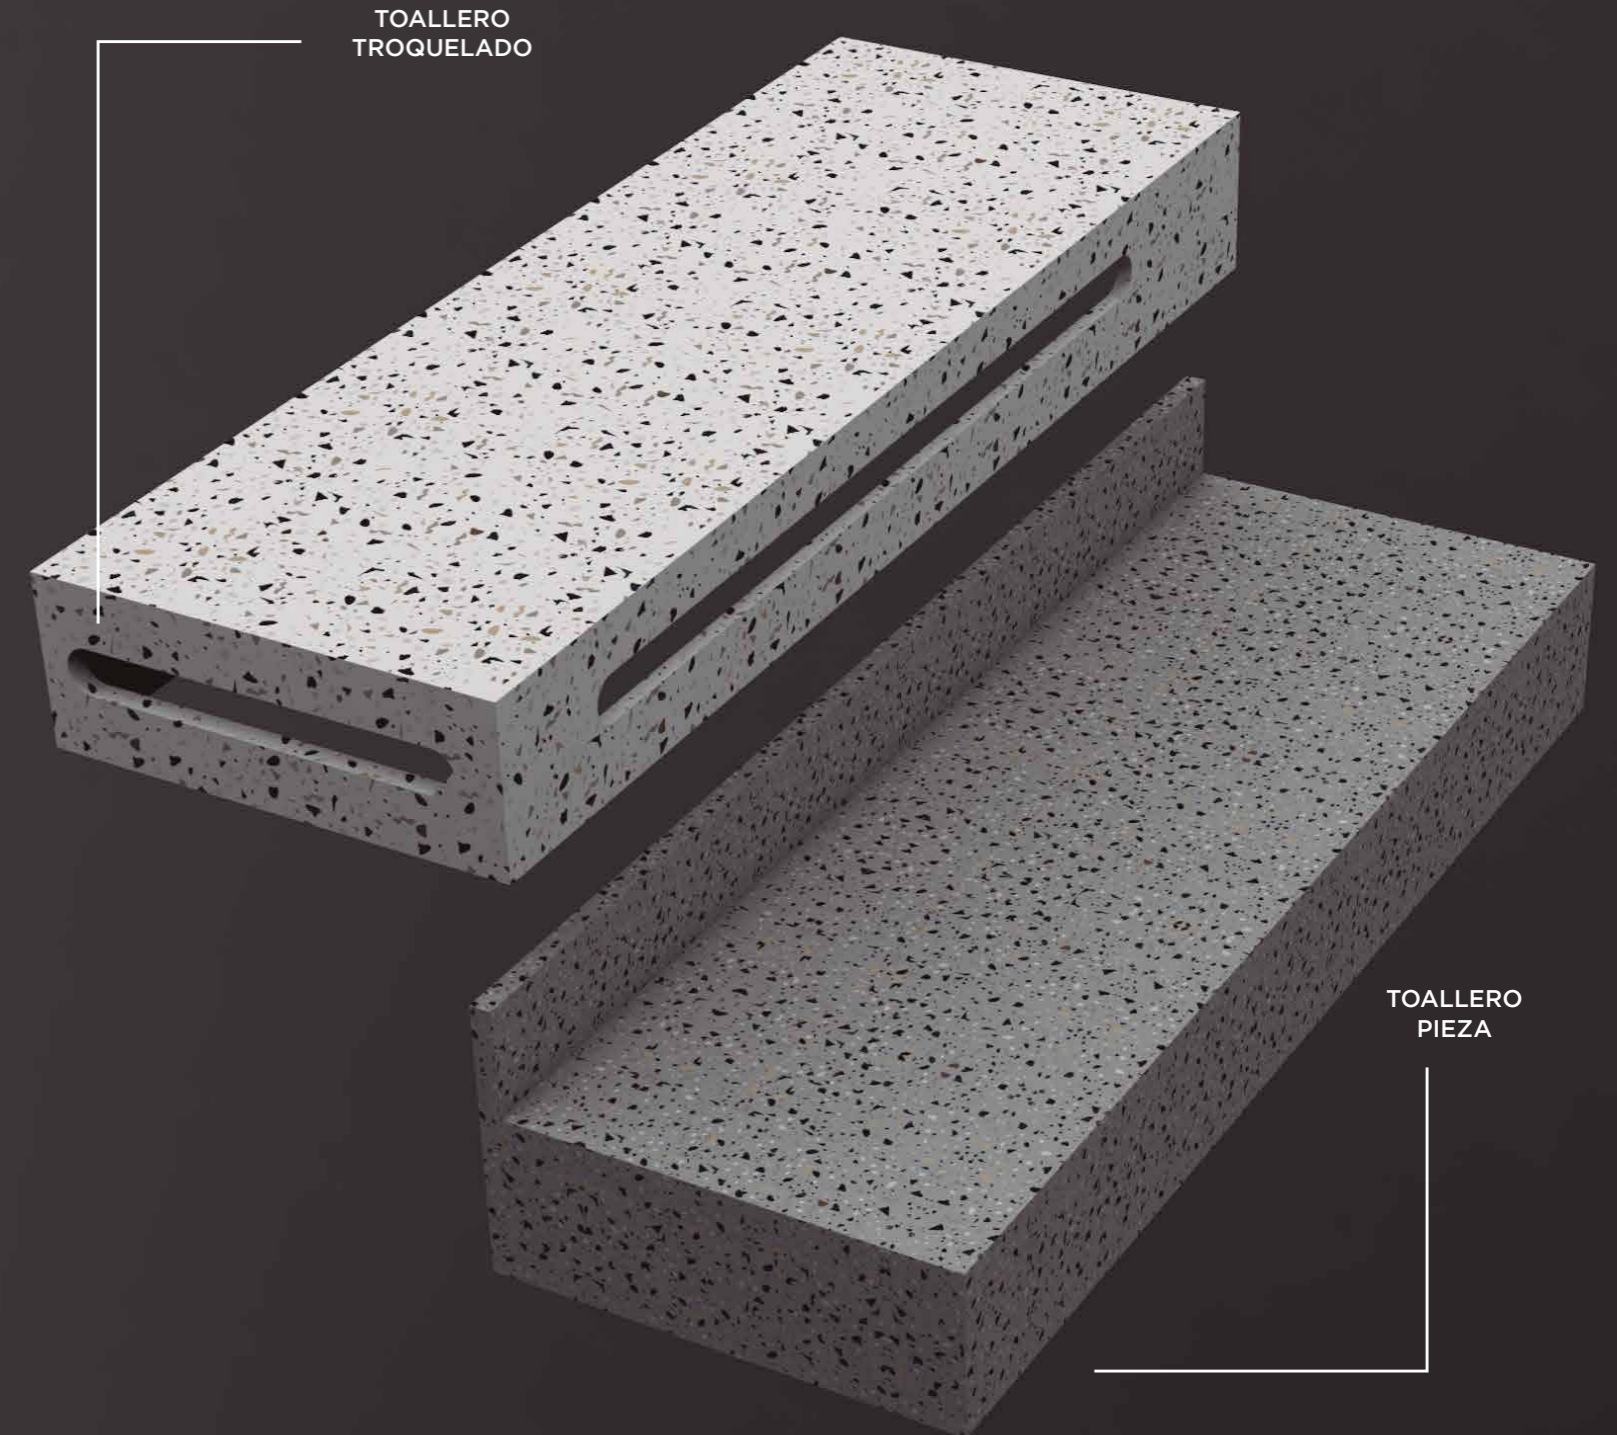

ACCESORIOS

TOALLERO TROQUELADO

TOALLERO PIEZA

MEDIDAS	TABLERO BLANCO	TABLERO BLANCO CON FALDÓN	TABLERO COLOR	TABLERO COLOR CON FALDÓN	TABLERO BIANCO CLASSICO	TABLERO BIANCO CLASSICO CON FALDÓN
71x46	03.0149.277	03.0287.277	03.0266.277	03.0403.277	03.0277.277	03.0432.277
81x46	03.0162.277	03.0315.277	03.0294.277	03.0447.277	03.0307.277	03.0480.277
91x46	03.0175.277	03.0343.277	03.0323.277	03.0492.277	03.0338.277	03.0527.277
101x46	03.0188.277	03.0371.277	03.0352.277	03.0535.277	03.0369.277	03.0575.277
111x46	03.0201.277	03.0398.277	03.0380.277	03.0578.277	03.0399.277	03.0623.277
121x46	03.0213.277	03.0426.277	03.0409.277	03.0622.277	03.0430.277	03.0670.277
131x46	03.0234.277	03.0468.277	03.0446.277	03.0680.277	03.0468.277	03.0732.277
141x46	03.0247.277	03.0496.277	03.0474.277	03.0724.277	03.0499.277	03.0780.277
151x46	03.0260.277	03.0524.277	03.0503.277	03.0768.277	03.0530.277	03.0830.277
161x46	03.0273.277	03.0552.277	03.0532.277	03.0811.277	03.0560.277	03.0875.277

Mecanización agujero grifo y desague
Trou pour robiret et vasque

Gratuito
Gratuit

Incremento por ampliación fondo 53 cm.
Charge supplémentaire pour l'élargissement

15%

Estructura soporte 1 ud. (No incluida)
Structure de support (1ud)

03.022.227

Toallero frontal o lateral
Port serviette frontal ou latérale :

03.040.277

Zócalo (5 cm.)
25 mínimo
Plinthes (5cm)
25 minimum

0,80 /cm lineal