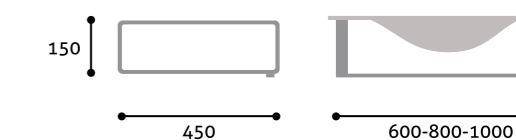

REFERENCIA

03.060.277
03.070.277
03.080.277