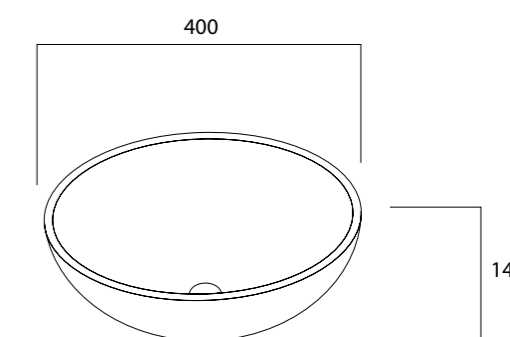

CODIFICACIÓN / CODAGE

03.0240.277

LAV.BOLS/RSS