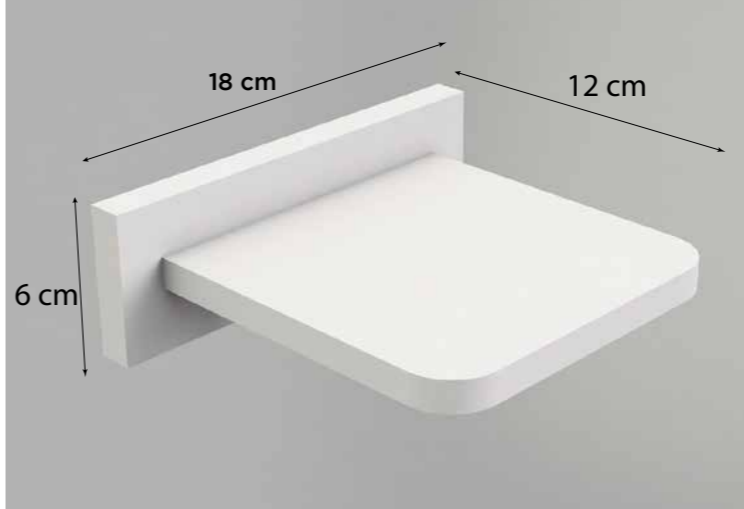

JABONERA
PORTE-SAVON

JABONKR 03.063.227