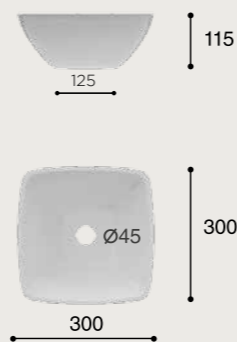

FONCTIONNALITÉS

Vasque à poser. Sans trop-plein.
Porcelaine blanche.
Finition brillant.

CÓDIGO /CODAGE

03.079.277

LAV.AURE