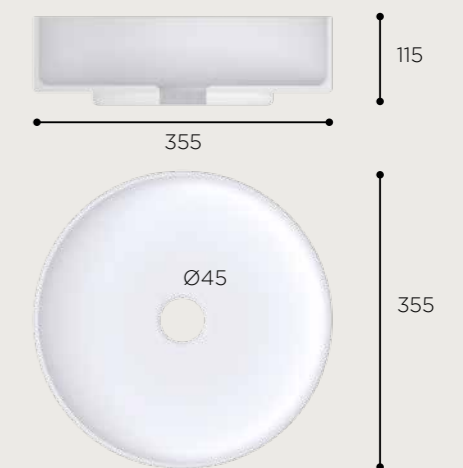

Lavabo de sobre encimera. Sin rebosadero.

FONCTIONNALITÉS

Vasque à poser. Sans trop-plein.
En porcelaine.

CÓDIGO / CODAGE

03.0140.277

LAV.GARDA

ISEO

CARACTERÍSTICAS