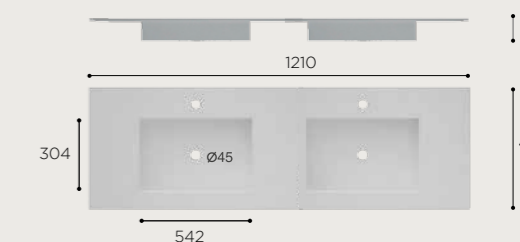

FONCTIONNALITÉS

Lavabo a poser sur meuble. 2 vasques.
Resin stone matt.
Comprend deux trous pour robinets.

CÓDIGO / CODAGE

1210 DOBLE SENO

03.0229.277

EGCH121x46

TEBLEROS RESIN STONE

ESTOS TABLEROS SE SERVIRÁN ÚNICAMENTE MECANIZADOS
SEGÚN LOS PLANOS DE LA SIGUIENTE PÁGINA