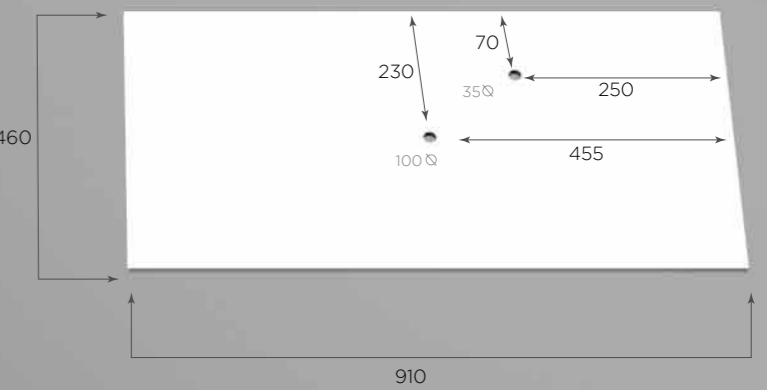

PLANOS TÉCNICOS