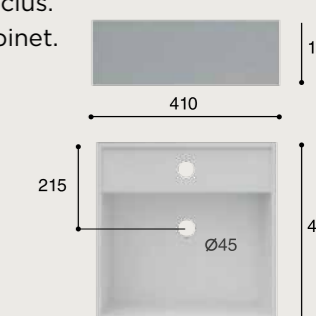

FONCTIONNALITÉS

Noir suspendu. Avec trop plein. Kit de fixation non inclus. Avec trou pour le robinet. Porcelaine noire. Finition brillant