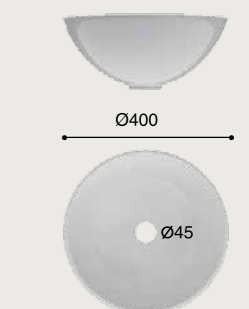

FONCTIONNALITÉS

Bronze.
Vasque à poser. Sans trop-plein.
Dimensions :
Finition brillant.