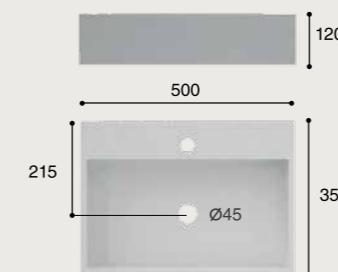

CÓDIGO / CODAGE

03.0100.277

LAV.LEO

03.013.277

TLI