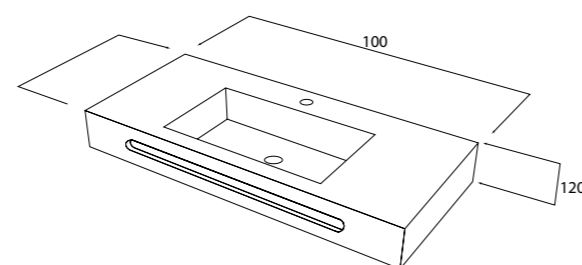

03.0930.277

MSSIS

TECNOS

CARACTERÍSTICAS

Lavabo con faldón. Con rebosadero. Lavabos solid surface acrílico. Juego de sujeción incluido. Lleva taladro de grifo.

FONCTIONNALITÉS

Lavabo à tablier. Avec trop-plein. Lavabos en acrylique à surface solide. Kit de fixation inclus. Avec trou pour le robinet.