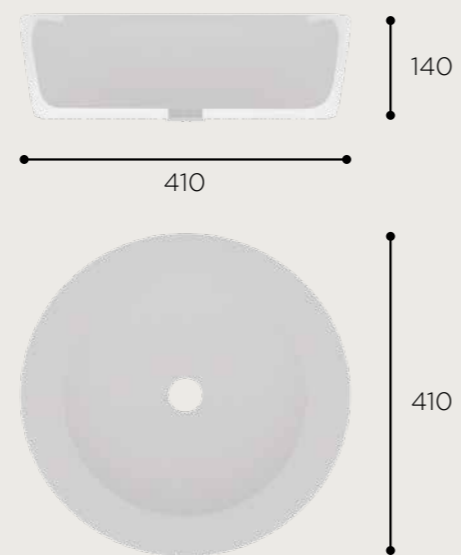

CÓDIGO / CODAGE

03.0210.277

LAV.CELIO