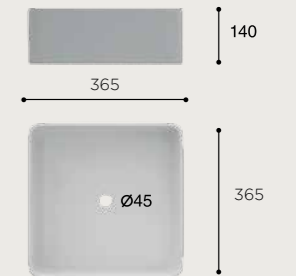

CÓDIGO / CODAGE

03.0170.277 LAV.HORUSB

ANUBIS

BLANCO BRILLO

CARACTERÍSTICAS

Lavabo de sobre encimera. Sin rebosadero. Porcelana blanca.

FONCTIONNALITÉS

Vasque à poser. Sans trop-plein.
Porcelaine blanche.
Finition brillant.